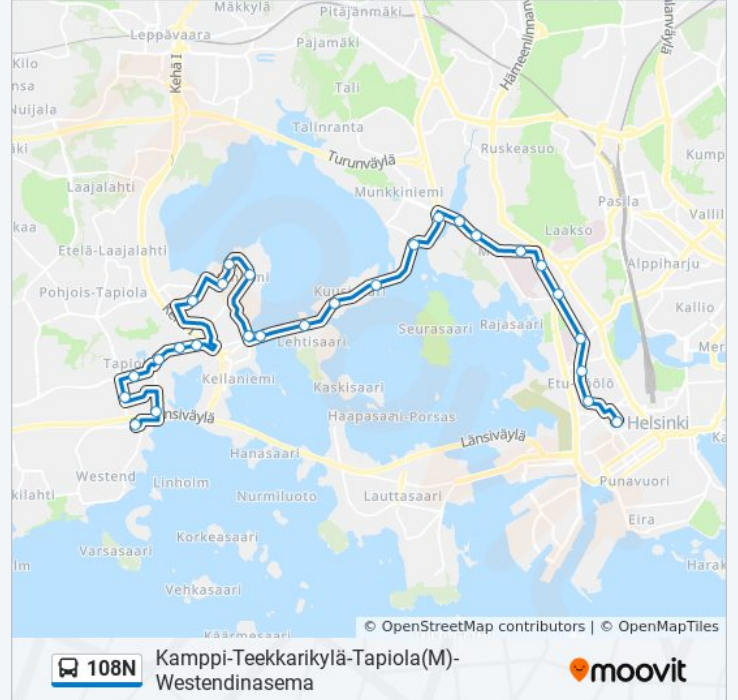

Otakaari

Tietotie

Itäranta

Otsolahdentie

Kontiontie

Tapiola (M)

Tuuliniitty

Tapiolansolmu

Westendinasema

108N bussi -linjan aikataulut ja reittikartat ovat saatavilla offline-tilassa PDF-muodossa osoitteesta moovitapp.com. Näet osoitteesta [Moovit-sovellus](#) bussien live-aikataulut, juna-aikataulut tai metrojen aikataulut sekä kaikkien joukkoliikennevälineiden vaihteittaiset ohjeet kaupungissa Helsinki.

[Tietoa Moovitista](#) • [MaaS-ratkaisut](#) • [Tuetut maat](#) • [Moovit - käyttäjien Yhteisö](#)

© 2024 Moovit - Kaikki Oikeudet Pidätetään

Tarkista live-saapumisajat