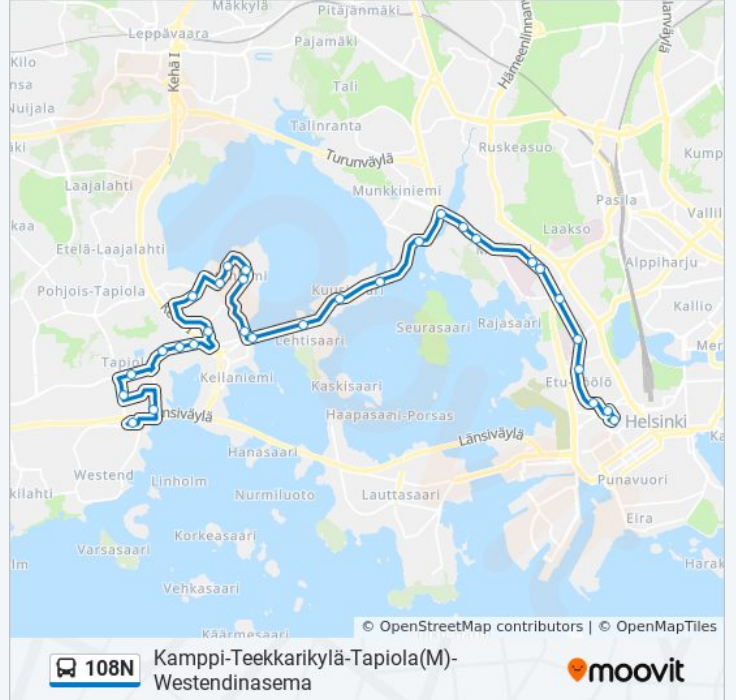

108N bussi -linjalla (Kamppi-Teekkarikylä-Tapiola(M)-Westendinasema) on 2 reittiä. Tavallisina arkipäivinä kulkemisajat ovat:

(1) Kamppi: 00.00 - 03.45(2) Westendinasema: 00.00 - 04.30

Käytä Moovit-sovellusta löytääksesi lähimmän 108N bussi -aseman ja selvitä, milloin seuraava 108N bussi saapuu.

108N bussi Info**Ohje:** Kamppi**Pysäkit:** 30**Matkan kesto:** 32 min**Linjan yhteenveto:**

Meilahdentie

Haartmaninkatu

Naistenklinikka

Linnankoskenkatu

Töölöntori

Apollonkatu

Hanken

Fredrikinkatu

Kamppi (Lähiliikenneterminaali)

Kohde: Westendinasema

27 pysäkkiä

[NÄYTÄ LINJAN AIKATAULUT](#)

Kamppi (Lähiliikenneterminaali)

Hanken

Apollonkatu