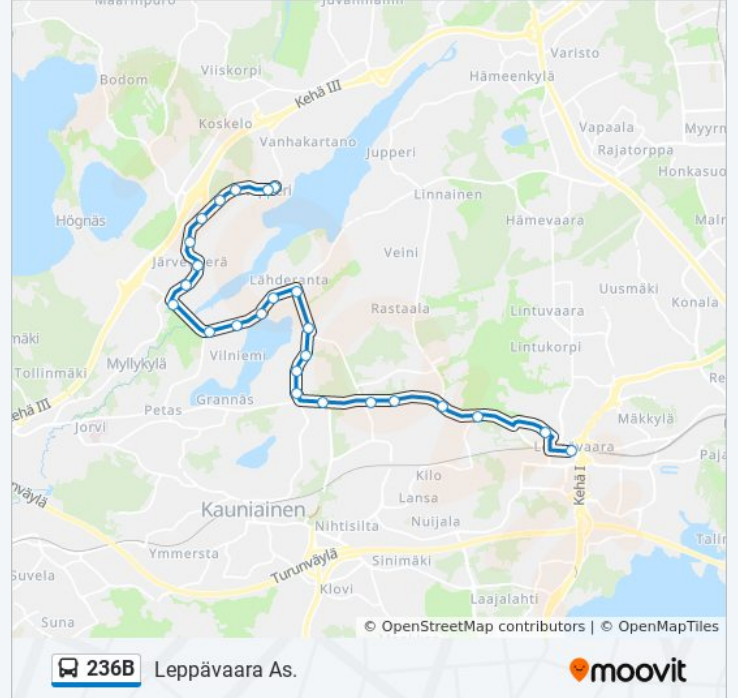

236B

Leppävaara As.

Käytä Sovellusta

236B bussi -linjalla (Leppävaara As.) on 2 reittiä. Tavallisina arkipäivinä kulkemisajat ovat:

(1) Leppävaara As.: 06.27 - 16.56(2) Vanhakartano: 14.24 - 17.24

Käytä Moovit-sovellusta löytääksesi lähimmän 236B bussi -aseman ja selvitä, milloin seuraava 236B bussi saapuu.

Kohde: Leppävaara As.

25 pysäkkiä

[NÄYTÄ LINJAN AIKATAULUT](#)

Ohrakuja
Ruispelto
Rajaportti
Haapaniemenristi
Emännäntie
Kulloonmäki
Karamzinin Koulu
Ryytimaa
Aurorakoti
Heiniemenpolku
Vilniemi
Kolkekannas
Lipparinne
Lähderannanristi
Nuumäki
Kahiseva
Humisevanristi
Viherlaaksontori
Rajamänty
Karanristi
Kuninkainen
Leppäsilta

236B bussi Info**Ohje:** Leppävaara As.**Pysäkit:** 25**Matkan kesto:** 27 min**Linjan yhteenveto:**

Kilonkartano

Gransinmäki

Leppävaara

Kohde: Vanhakartano

26 pysäkkiä

[NÄYTÄ LINJAN AIKATAULUT](#)

Leppävaara