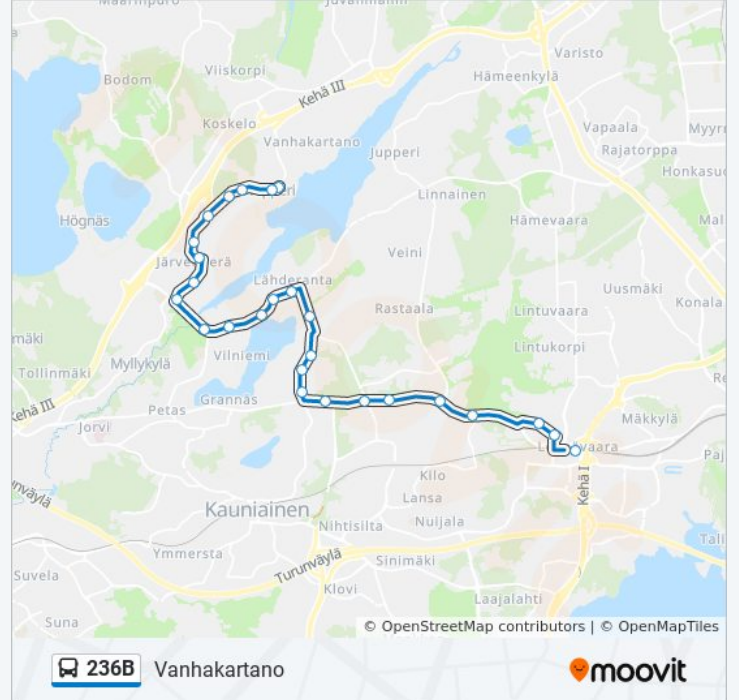

236B bussi Info

Ohje: Vanhakartano

Pysäkit: 26

Matkan kesto: 29 min

Linjan yhteenveto:

Ryytimaa

Karamzinin Koulu

Kulloonmäki

Emännäntie

Haapaniemenristi

Rajaportti

Ruispelto

Ohrakuja

236B bussi -linjan aikataulut ja reittikartat ovat saatavilla offline-tilassa PDF-muodossa osoitteesta moovitapp.com. Näet osoitteesta [Moovit-sovellus](#) bussien live-aikataulut, juna-aikataulut tai metrojen aikataulut sekä kaikkien joukkoliikennevälineiden vaihteittaiset ohjeet kaupungissa Helsinki.