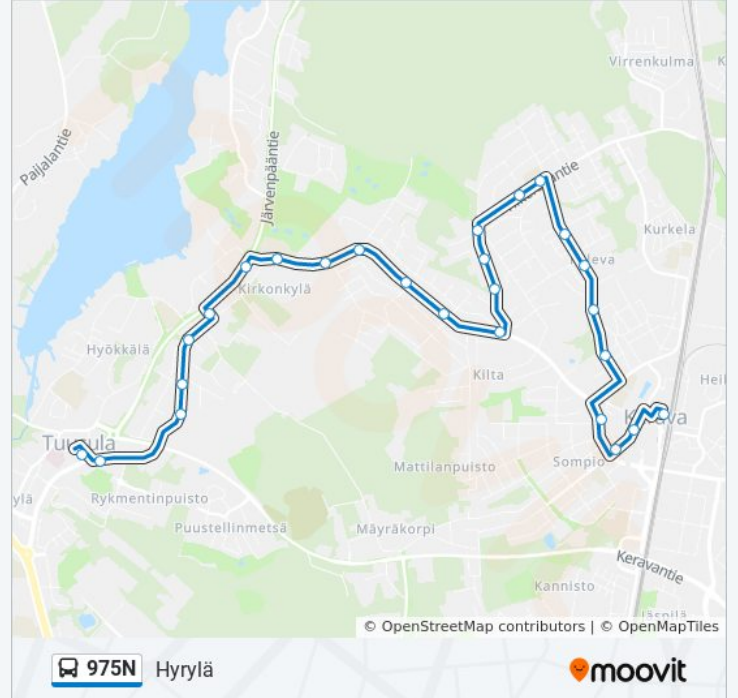

## Kohde: Hyrylä

25 pysäkkiä

[NÄYTÄ LINJAN AIKATAULUT](#)

Kerava  
Keravanaukio  
Keravan Tori  
Sirkushevokset  
Kaukonpolku  
Suomelantie  
Vasamakatu  
Ritakatu  
Kalevan Koulu  
Ylikeravantie  
Sammontie  
Uunitie  
Ilmarisentie  
Kilta  
Suopurontie  
Hirsitienmäki  
Saksantie  
Suotie  
Kirkonkylän Koulu  
Kirkonkylä  
Saviriihenportti  
Saviriihi

### Kohde: Keravan Asema

26 pysäkkiä

[NÄYTÄ LINJAN AIKATAULUT](#)

Hyrylä

Pitkäniityntie

Lepomäki

Mahlamäki

Saviriihi