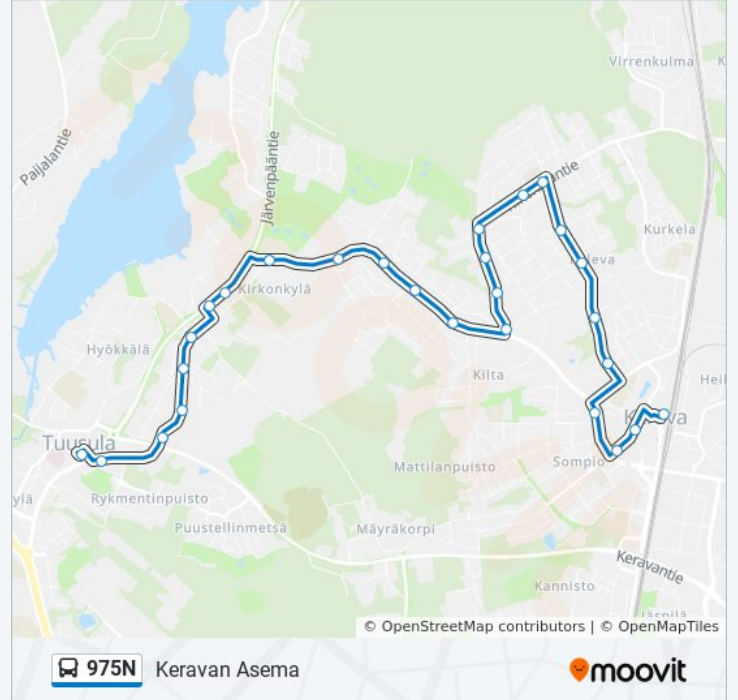

Ritakatu

Vasamakatu

Suomelantie

Kaukonpolku

Sirkushevoset

Keravan Tori

Keravanaukio

Kerava

975N bussi -linjan aikataulut ja reittikartat ovat saatavilla offline-tilassa PDF-muodossa osoitteesta moovitapp.com. Näet osoitteesta [Moovit-sovellus](#) bussien live-aikataulut, juna-aikataulut tai metrojen aikataulut sekä kaikkien joukkoliikennevälineiden vaihteittaiset ohjeet kaupungissa Helsinki.

[Tietoa Moovitista](#) • [MaaS-ratkaisut](#) • [Tuetut maat](#) • [Moovit - käyttäjien Yhteisö](#)

© 2024 Moovit - Kaikki Oikeudet Pidätetään

Tarkista live-saapumisajat