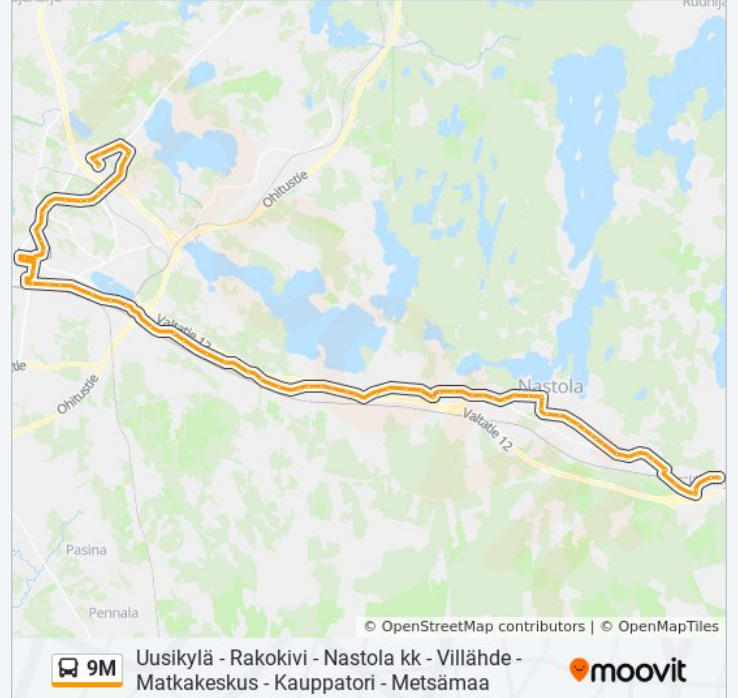

Kukkasen Koulu

Ylätie

Vaakatie

Hirvitie

Notko

Kangas

Villähteen Leipä

Villähteen Koulu

Santalantie

Haravakylä Th

Orrilanmäki

Rantatie

Heinämaan Th

Makasiini

Makasiinitie

Suppalantie

Autokori

Suomisenmäki

Tammi

Kaupunginraja

Kankaanpäänkatu

Kolava

Metallikatu

Levon Hautausmaa

Levon Kasvihuoneet

Keinokivi

Hartwall Vt12

Viipurintie

Valimonkatu

Upon Silta

Askon Alue

Lahti Matkakeskus B

Kansanopisto