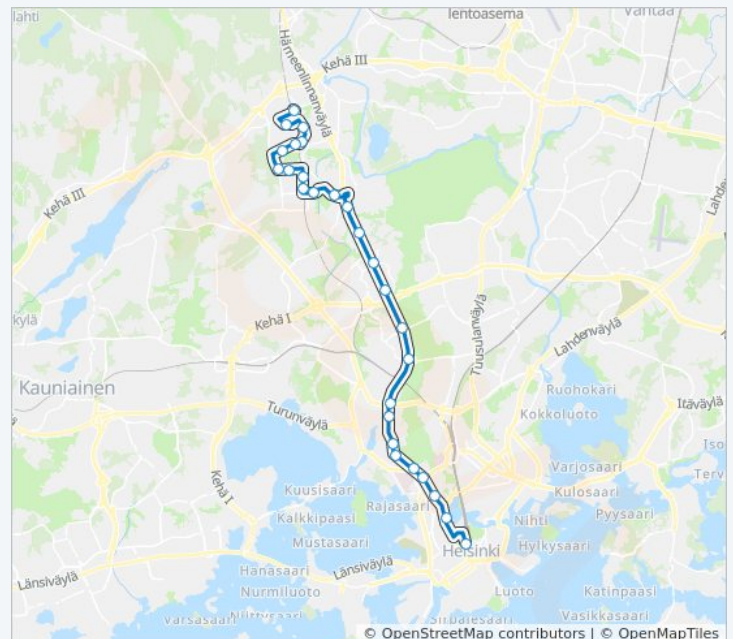

Töölöntulli

Kirjailijan Puisto

Töölön Kirjasto

Töölöntori

Apollonkatu

Hanken

Kamppi (Lähiliikenneterminaali)

Kohde: Vantaankoski

29 pysäkkiä

[NÄYTÄ LINJAN AIKATAULUT](#)

Kamppi (Lähiliikenneterminaali)

Hanken

Apollonkatu

Töölöntori

Töölön Kirjasto

Kirjailijan Puisto

Töölöntulli

Kuusitie

Tilkka

Ruskeasuo

Ruskeasuon Varikko

Metsäläntie

Pirkkolantie

Kaarelankulku

Kaarelantie

Kalannintie

Kappatie

Vaskivuori

Ojahaantie

Ojapolku

Louhelan Asema

Kuohukuja

400 bussi Aikataulu

Vantaankoski Reitin aikataulu:

maanantai	00.14 - 23.34
tiistai	04.59 - 23.34
keskiviikko	04.59 - 23.34
torstai	04.59 - 23.34
perjantai	05.49 - 23.34
lauantai	05.23 - 23.34
sunnuntai	05.49 - 22.54

400 bussi Info

Ohje: Vantaankoski

Pysäkit: 29

Matkan kesto: 41 min

Linjan yhteenveto:

400 Vantaankoski

moovit