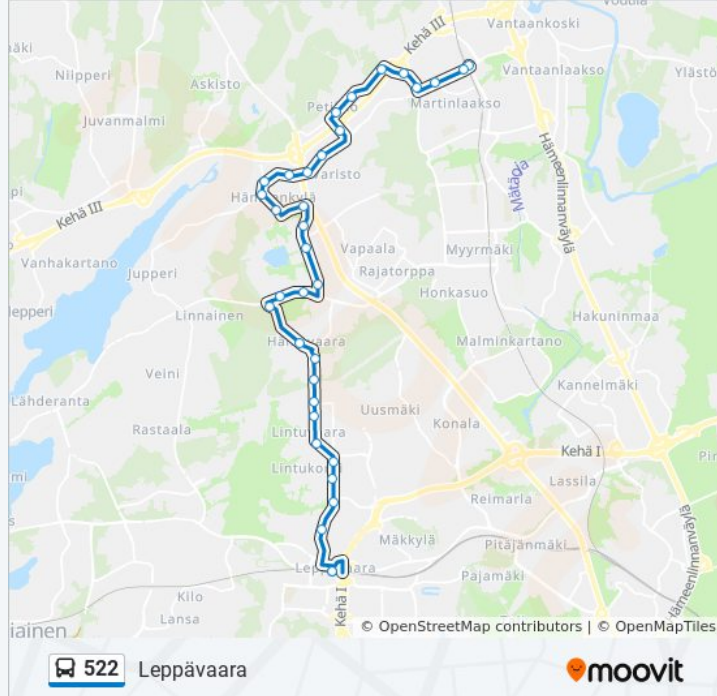

Jääskeläntie

Lintuvaaran Koulu

Lintuparvenaukio

Lintukulma

Pikkulinnunreitti

Vallikatu

Veräjätie

Leppävaara

## Kohde: Vantaankoski

34 pysäkkiä

[NÄYTÄ LINJAN AIKATAULUT](#)

Leppävaara

Leppävaara

Läkkisepänkuja

Veräjätie

Ajurinkatu