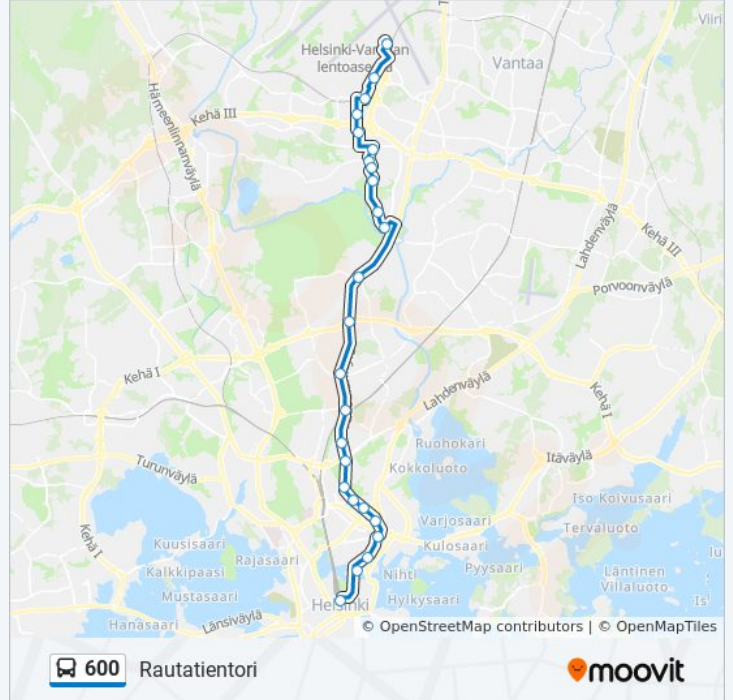

Mäkelänrinne

Hattulantie

Vallilan Kirjasto

Sörnäinen (M)

Haapaniemi

Hakaniemi

Rautatietori

600 bussi -linjan aikataulut ja reittikartat ovat saatavilla offline-tilassa PDF-muodossa osoitteesta moovitapp.com. Näet osoitteesta [Moovit-sovellus](#) bussien live-aikataulut, juna-aikataulut tai metrojen aikataulut sekä kaikkien joukkoliikennevälineiden vaihteittaiset ohjeet kaupungissa Helsinki.

[Tietoa Moovitista](#) • [MaaS-ratkaisut](#) • [Tuetut maat](#) • [Moovit - käyttäjien Yhteisö](#)

© 2024 Moovit - Kaikki Oikeudet Pidätetään

Tarkista live-saapumisajat