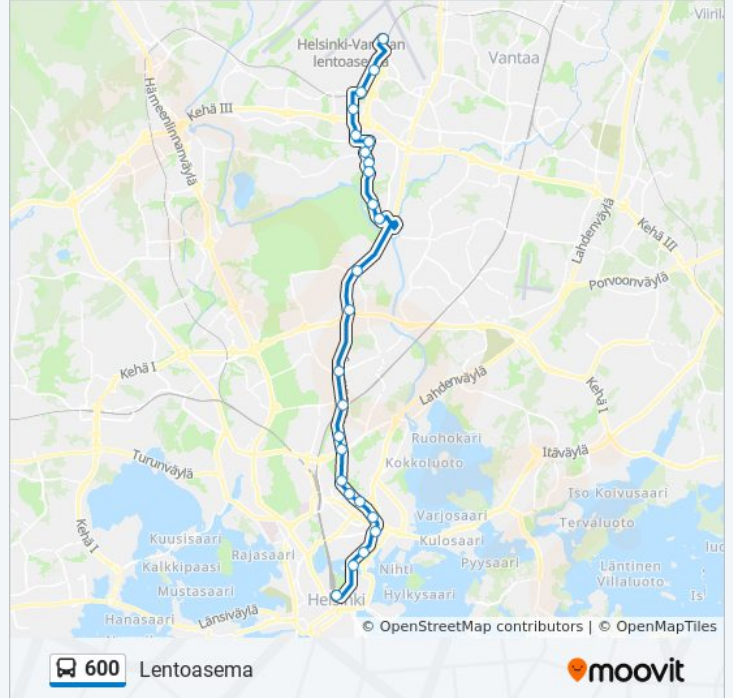

## Kohde: Lentoasema

25 pysäkkiä

[NÄYTÄ LINJAN AIKATAULUT](#)

Rautatientori  
Hakaniemi  
Haapaniemi  
Sörnäinen (M)  
Vallilan Kirjasto  
Hattulantie  
Mäkelänrinne  
Pyöräilystadion  
Koskelantie  
Käpylänaukio  
Käpylän Asema  
Käskynhaltijantie  
Muurimestarintie  
Yhdyskunnantie  
Säteritilankatu  
Koetilankatu  
Herttuankuja  
Oolannintie  
Lentoasemantie  
Väinö Tannerin Tie  
Silvastintie  
Virkamies

## 600 bussi Info

**Ohje:** Lentoasema

**Pysäkit:** 25

**Matkan kesto:** 45 min

**Linjan yhteenveto:**

Aviapolis

Teknikontie

Lentoasema

## Kohde: Rautatientori

25 pysäkkiä

[NÄYTÄ LINJAN AIKATAULUT](#)

Lentoasema

Teknikontie

Aviapolis

Virkamies

Silvastintie

Väinö Tannerin Tie

Lentoasemantie

Oolannintie

Herttuankuja

Koetilankatu

Säteritilankatu

Yhdyskunnantie

Muurimestarintie