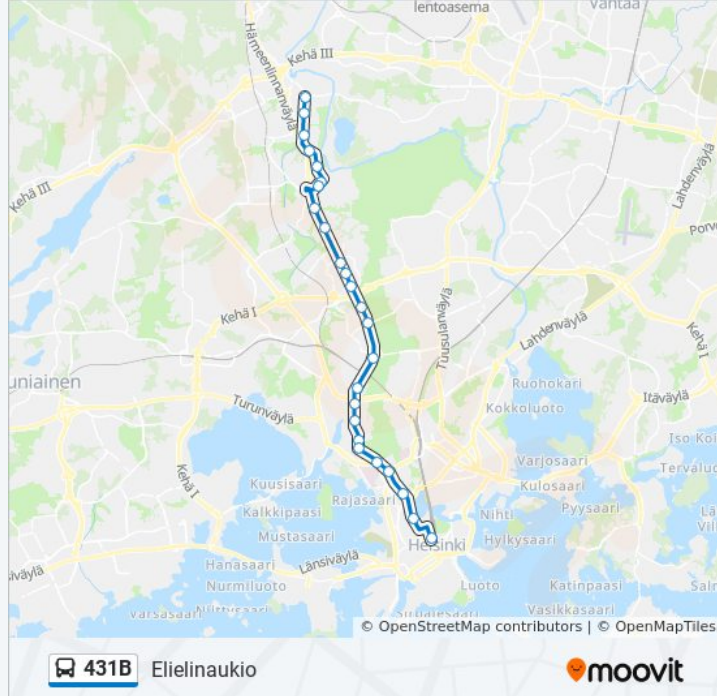

Kohde: Elielinaukio

26 pysäkkiä

[NÄYTÄ LINJAN AIKATAULUT](#)

Nybackanmäki
Emännänkuja
Vantaanlaaksontie
Kynttiläkuja
Viherkumpu
Vetokuja
Silvola
Volvo
Kappatie
Kalannintie
Kaarelantie
Raitamaantie
Kaarelankulku
Pirkkolanmetsä
Pirkkolantie
Metsäläntie
Kivihaka
Ruskeasuon Varikko
Ruskeasuo
Tilkka
Kuusitie
Töölöntulli

431B bussi Aikataulu

Elielinaukio Reitin aikataulu:

maanantai	Ei Toiminnassa
tiistai	06.20 - 17.04
keskiviikko	06.20 - 17.04
torstai	06.20 - 17.04
perjantai	Ei Toiminnassa
lauantai	Ei Toiminnassa
sunnuntai	Ei Toiminnassa

431B bussi Info**Ohje:** Elielinaukio**Pysäkit:** 26**Matkan kesto:** 36 min**Linjan yhteenveto:**

Kansaneläkelaitos

Töölön Kisahalli

Hesperian Puisto

Elielinaukio

Kohde: Vantaanlaakso

24 pysäkkiä

[NÄYTÄ LINJAN AIKATAULUT](#)

Elielinaukio

Hesperian Puisto

Töölön Kisahalli

Kansaneläkelaitos

Töölöntulli

Kuusitie

Tilkka

Ruskeasuo