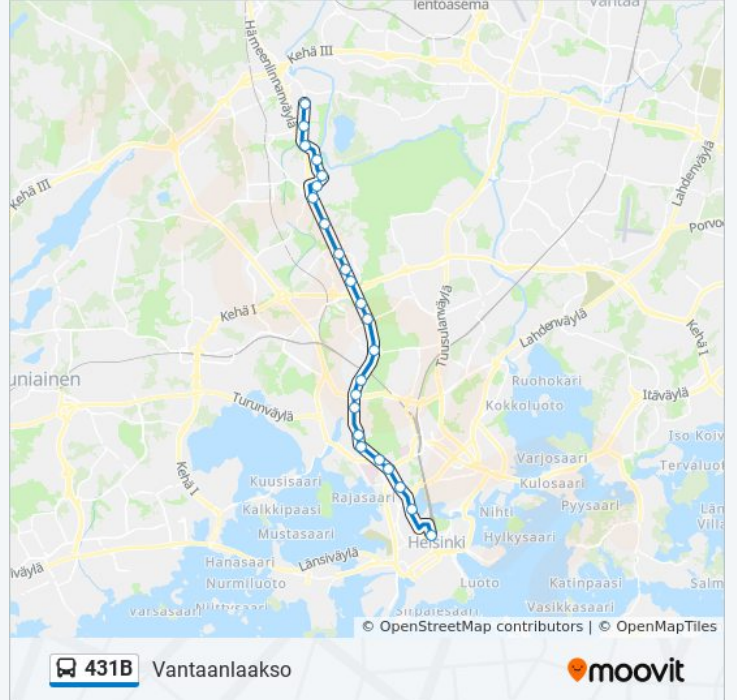

Volvo

Silvola

Vetokuja

Viherkumpu

Vantaanlaaksontie

Emännänkuja

431B bussi -linjan aikataulut ja reittikartat ovat saatavilla offline-tilassa PDF-muodossa osoitteesta moovitapp.com. Näet osoitteesta [Moovit-sovellus](#) bussien live-aikataulut, juna-aikataulut tai metrojen aikataulut sekä kaikkien joukkoliikennevälineiden vaihteittaiset ohjeet kaupungissa Helsinki.

[Tietoa Moovitista](#) • [MaaS-ratkaisut](#) • [Tuetut maat](#) • [Moovit - käyttäjien Yhteisö](#)

© 2024 Moovit - Kaikki Oikeudet Pidätetään

Tarkista live-saapumisajat