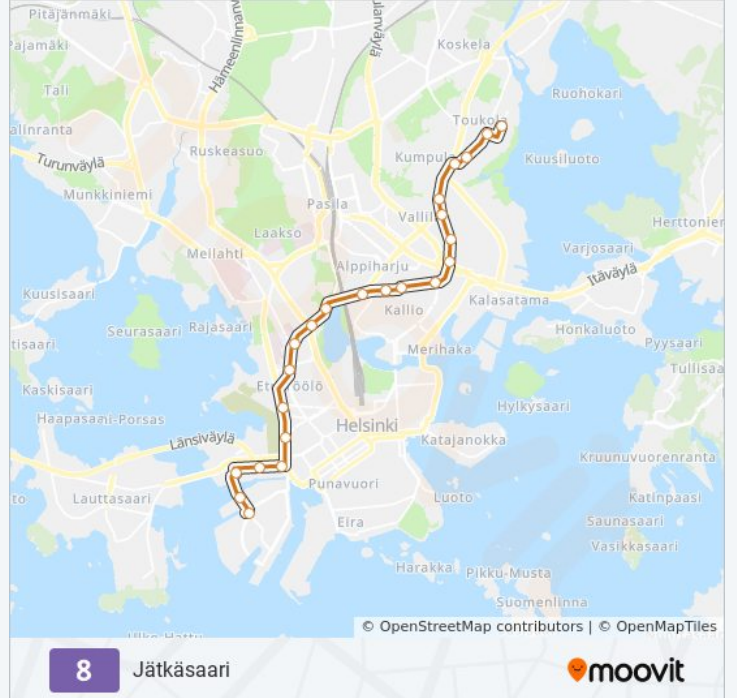

Itämerenkatu

Ruoholahti (M)

Länsisatamankatu

Crusellinsilta

Saukonpaasi

8 raitiovaunu -linjan aikataulut ja reittikartat ovat saatavilla offline-tilassa PDF-muodossa osoitteesta moovitapp.com. Näet osoitteesta [Moovit-sovellus](#) bussien live-aikataulut, juna-aikataulut tai metrojen aikataulut sekä kaikkien joukkoliikennevälineiden vaihteittaiset ohjeet kaupungissa Helsinki.

[Tietoa Moovitista](#) • [MaaS-ratkaisut](#) • [Tuetut maat](#) • [Moovit - käyttäjien Yhteisö](#)

© 2024 Moovit - Kaikki Oikeudet Pidätetään

Tarkista live-saapumisajat