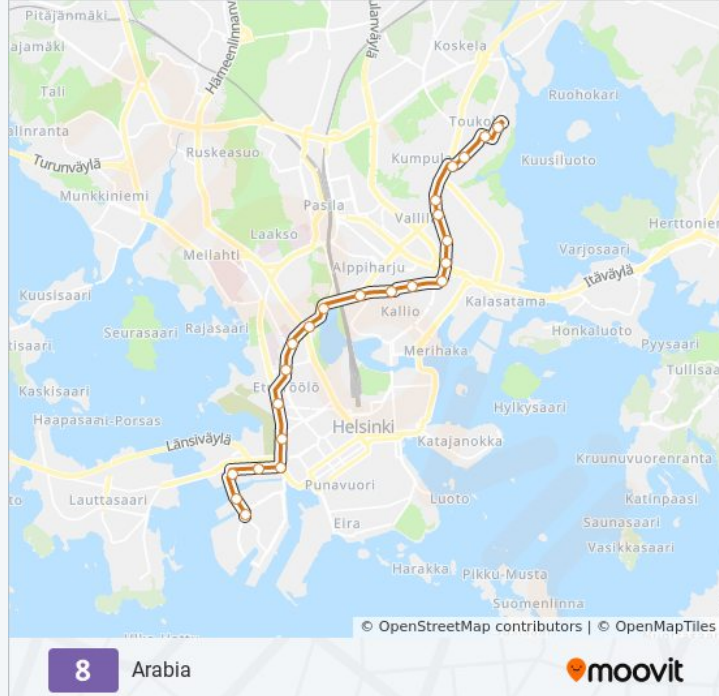

8

Arabia

Käytä Sovellusta

8 raitiovaunu -linjalla (Arabia) on 2 reittiä. Tavallisina arkipäivinä kulkemisajat ovat:

(1) Arabia: 10.01 - 10.49(2) Jätkäsaari: 05.05 - 23.04

Käytä Moovit-sovellusta löytääksesi lähimmän 8 raitiovaunu -aseman ja selvitä, milloin seuraava 8 raitiovaunu saapuu.

Kohde: Arabia

23 pysäkkiä

[NÄYTÄ LINJAN AIKATAULUT](#)

Saukonpaasi
Crusellinsilta
Länsisatamankatu
Ruoholahti (M)
Itämerenkatu
Marian Sairaala
Arkadiankatu
Apollonkatu
Töölöntori
Ooppera
Kaupunginpuutarha
Linnanmäki (Etelä)
Urheilutalo
Helsinginkatu
Sörnäinen (M)
Lautatarhankatu
Hauhon Puisto
Vallilan Varikko
Paavalin Kirkko
Kumpulan Kampus

8 raitiovaunu Aikataulu

Arabia Reitin aikataulu:

maanantai	10.01 - 10.49
tiistai	05.35 - 22.33
keskiviikko	05.35 - 22.33
torstai	05.35 - 22.33
perjantai	10.01 - 10.49
lauantai	05.38 - 12.43
sunnuntai	10.01 - 10.49

8 raitiovaunu Info**Ohje:** Arabia**Pysäkit:** 23**Matkan kesto:** 35 min**Linjan yhteenveto:**

Kumtähdenkenttä

Arabiankatu

Arabianranta

Kohde: Jätkäsaari

23 pysäkkiä

[NÄYTÄ LINJAN AIKATAULUT](#)

Arabianranta