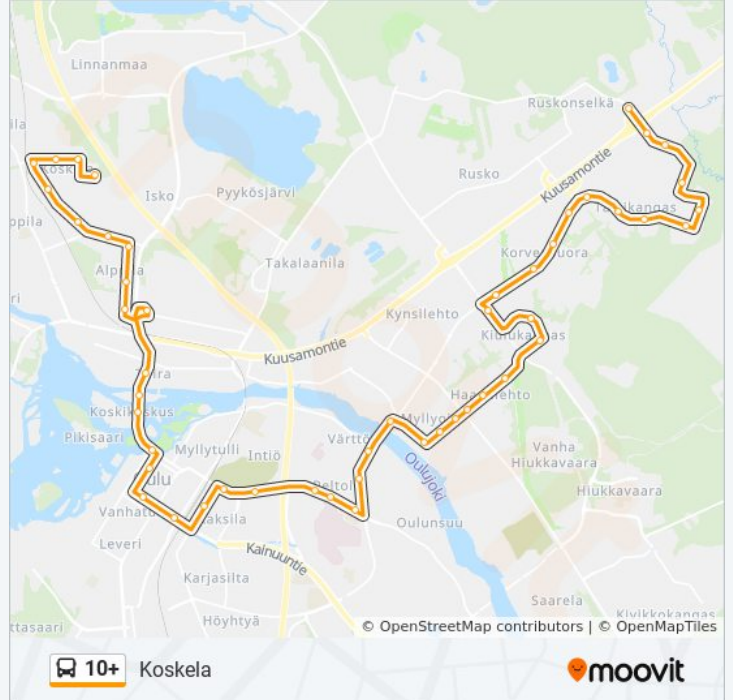

## 10+ bussi Info

**Ohje:** Koskela

**Pysäkit:** 49

**Matkan kesto:** 53 min

**Linjan yhteenveto:**

Metsola E  
Erkkola E  
Peltola E  
Kastellinhäkki P  
Oys Kajaanintie P  
Kontinkangas P  
Välkkylä E  
Raksila P  
Linja-Autoasema E  
Rautasaari P  
Rotuaari  
Kaupungintalo P  
Pokkitörmä  
Raatti P  
Toivoniemi P  
Merikoskenkatu P2  
Oravitie  
Mittamiehentie P  
Alppila P  
Varsitie P  
Tervahovintie P  
Niittyarontie P  
Tullimiehentie P  
Mustasuontie P  
Tuhtotie E  
Solmutie E  
Koskela