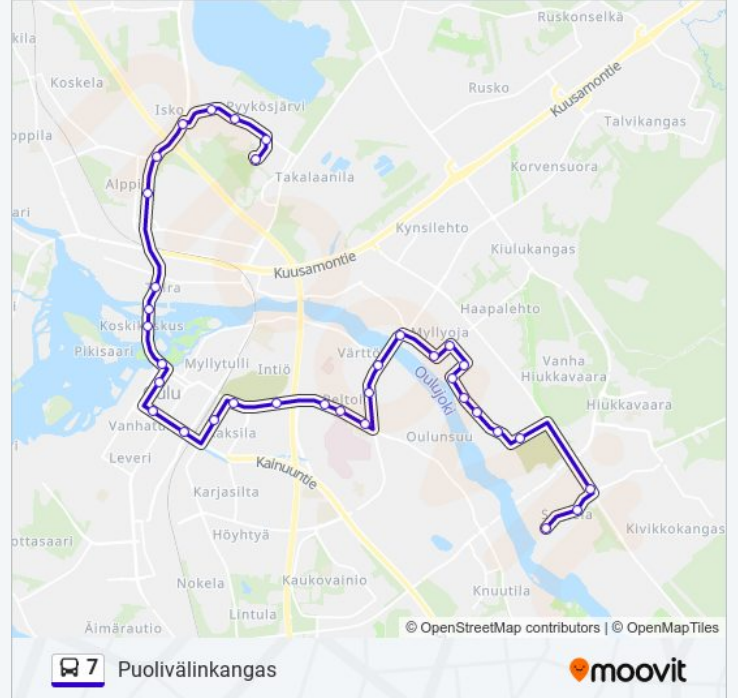

7 bussi Info

Ohje: Puolivälinkangas

Pysäkit: 34

Matkan kesto: 39 min

Linjan yhteenveto:

Kaupungintalo P

Pokkitörmä

Raatti P

Toivoniemi P

Merikoskenkatu P2

Kemintie P

Jälsipuisto P

Isko P

Kivenuoliainen P

Järvikioski E

Järvenkorventie E

Hiidentie

Kohde: Saarela

37 pysäkkiä

[NÄYTÄ LINJAN AIKATAULUT](#)

Hiidentie

Järvenkorventie P

Järvikioski P

Kivenuoliainen E