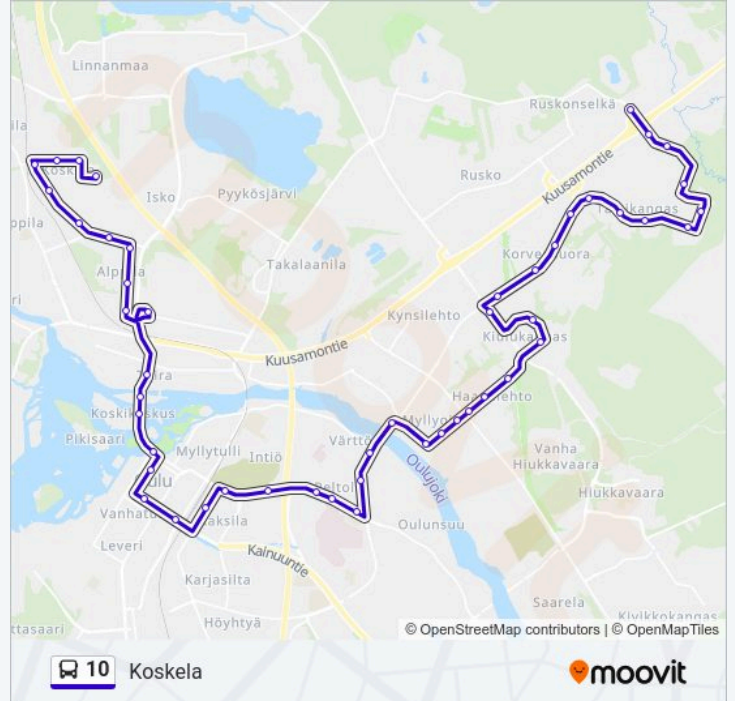

Merikoskenkatu P2

Oravitie

Mittamiehentie P

Alppila P

Varsitie P

Tervahovintie P

Niittyarontie P

Tullimiehentie P

### Kohde: Heikinharju

48 pysäkkiä

[NÄYTÄ LINJAN AIKATAULUT](#)

Koskela