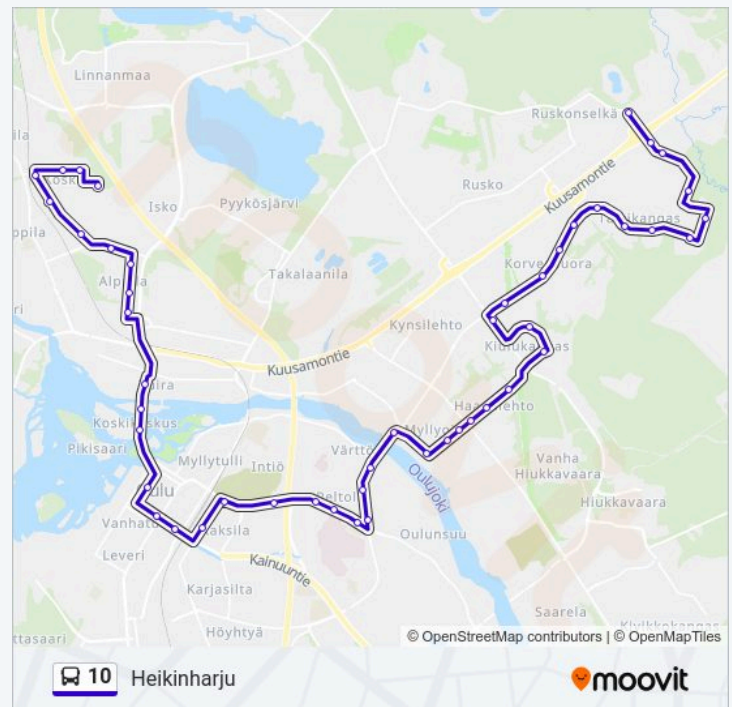

Ohje: Heikinharju

Pysäkit: 48

Matkan kesto: 52 min

Linjan yhteenveto:

Huurupolku P

Loimukoivunpuisto P

Huonesuonpuisto P

Tupasvillatie P