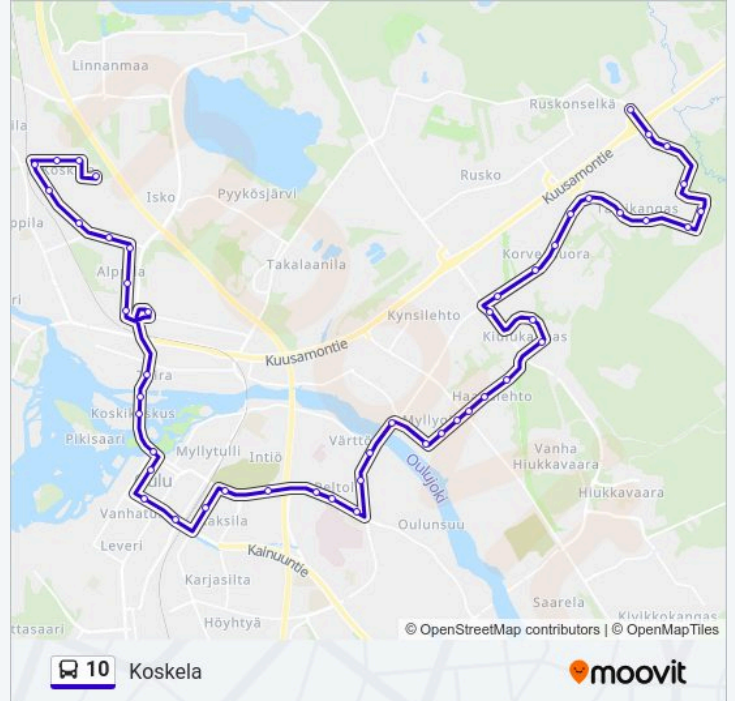

Toivoniemi P

Merikoskenkatu P2

Oravitie

Mittamiehentie P

Alppila P

Varsitie P

Tervahovintie P

Niittyarontie P

Tullimiehentie P

Mustasuontie P

Tuhtotie E

Solmutie E

Koskela

Kohde: Heikinharju

48 pysäkkiä

[NÄYTÄ LINJAN AIKATAULUT](#)