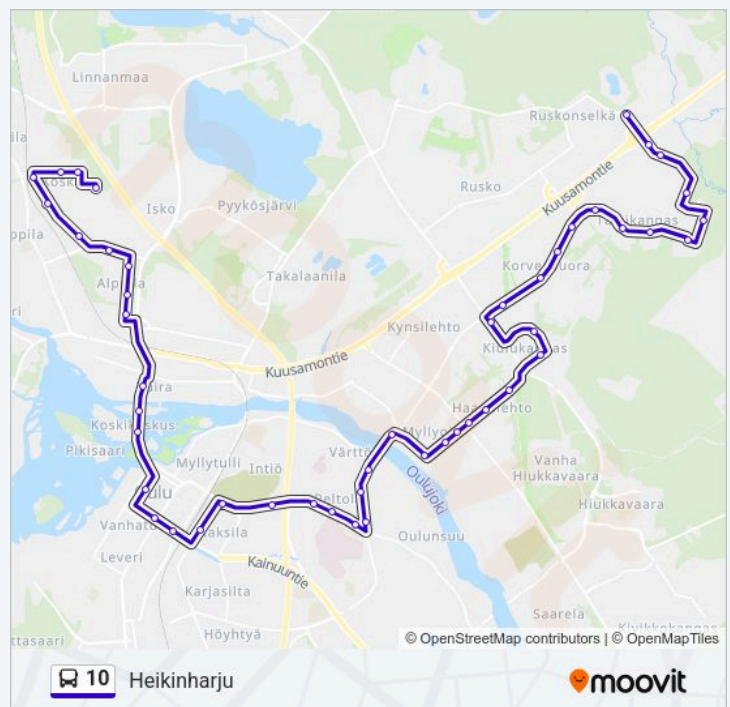

Solmutie P

Tuhtotie P

Mustasuontie E

Tullimiehentie E

Niittyarontie E

Tervahovintie E

Varsitie E

Alppila E

Mittamiehentie E

Merikoskenkatu E2

Toivoniemi E

Raatti E

Kaupungintalo

Hellaakoski

Rautasaari E

Linja-Autoasema P

Raksila E

Välkkylä P

Kontinkangas E

Oys Kajaanintie E

Kastellinhäkki E

Nährintie P

Peltola P

Erkkola P

Metsola P

Kuparilammintie E

Koivumaantie P

Koivumaantien Ostoskeskus P

Haapalehdontie P

Kaplastie P

Etupääntie P

Kiulukangas P

keskiviikko

05:00-22:30

torstai

05:00-22:30

perjantai

05:00-22:30

lauantai

06:30-22:30

sunnuntai

07:30-22:30

10 bussi Info

Ohje: Heikinharju

Pysäkit: 48

Matkan kesto: 52 min

Linjan yhteenveto: