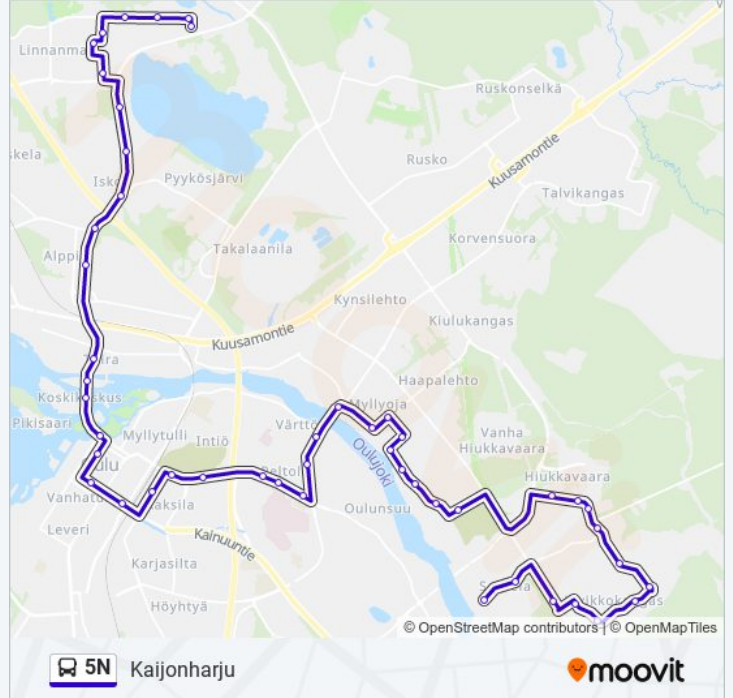

### 5N bussi Info

**Ohje:** Kaijonharju

**Pysäkit:** 48

**Matkan kesto:** 48 min

**Linjan yhteenveto:**

Peltola E  
Kastellinhäkki P  
Oys Kajaanintie P  
Kontinkangas P  
Välkkylä E  
Raksila P  
Linja-Autoasema E  
Rautasaari P  
Rotuaari  
Kaupungintalo P  
Pokkitörmä  
Raatti P  
Toivoniemi P  
Merikoskenkatu P2  
Kemintie P  
Jälsipuisto P  
Isko P  
Rantakoskela P  
Syynimaa P  
Ylioppilaskylä P  
Yliopisto P  
Oamk P  
Tapiontie P  
Tuulikintie P  
Kukkonen P  
Kaijonlahdentie E

### Kohde: Saarela

50 pysäkkiä

[NÄYTÄ LINJAN AIKATAULUT](#)

Kaijonlahdentie P  
Kukkonen E  
Tuulikintie E