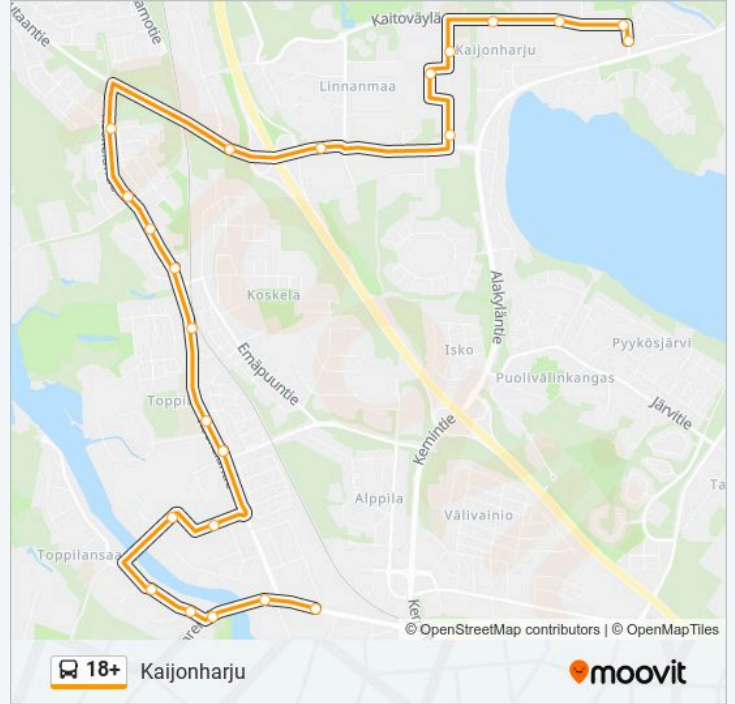

Kaijonharju

Käytä Sovellusta

18+ bussi -linjalla (Kaijonharju) on yksi reitti. Tavallisina arkipäivinä kulkemisajat ovat:

(1) Kaijonharju: 07:40 - 09:40

Käytä Moovit-sovellusta löytääksesi lähimmän 18+ bussi -aseman ja selvitä, milloin seuraava 18+ bussi saapuu.

Kohde: Kaijonharju

23 pysäkkiä

[NÄYTÄ LINJAN AIKATAULUT](#)

- Lipporanta P
- Hietasaarentie E
- Vaakunakylä E
- Kahvelitie P
- Mesaanitie P
- Siilotie P
- Mallastie P
- Lämpövoimala P
- Toppilan Koulu P
- Meri-Toppila P
- Siimatie P
- Rantapellontie P
- Suolamännnyntie P
- Oulunseläntie P
- Keulapuisto E
- Pohjantie E
- Ylioppilaskylä P
- Yliopisto P
- Oamk P
- Tapiontie P
- Tuulikintie P

18+ bussi Info

Ohje: Kaijonharju

Pysäkit: 23

Matkan kesto: 27 min

Linjan yhteenveto:

Kukkonen P

Kaijonlahdentie E

18+ bussi -linjan aikataulut ja reittikartat ovat saatavilla offline-tilassa PDF-muodossa osoitteesta moovitapp.com. Näet osoitteesta Moovit-sovellus bussien live-aikataulut, juna-aikataulut tai metrojen aikataulut sekä kaikkien joukkoliikennevälineiden vaiheittaiset ohjeet kaupungissa Oulu.

© 2024 Moovit - Kaikki Oikeudet Pidätetään