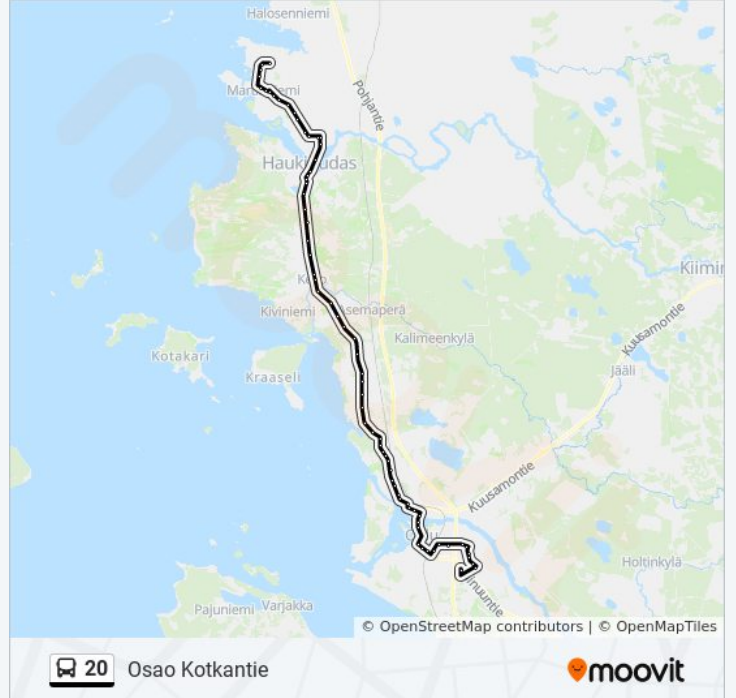

Rippala E
Keiska E
Törmäntie E
Niemeläntörmä E
Haukipudas E
Kauppakuja E
Hukantie E
Revontie E
Viikki E
Annalankangas E
Hookana E
Luostarinvainio E
Hekkalansaarentie E
Isohätälä E
Kello E
Kalimensilta E
Hietalanmäki E
Holstinmäki E
Holstinmutka E
Oravaisenkuja E
Herukka E
Pateniemenranta E
Aaltokankaantie E
Keskuskatu E
Kuivasojan Koulu E
Hiirenvirna E
Meritaskila E
Pönkänkari E
Oulunseläntie E
Suolamännyntie E
Rantapellontie E
Siimatie E
Meri-Toppila E