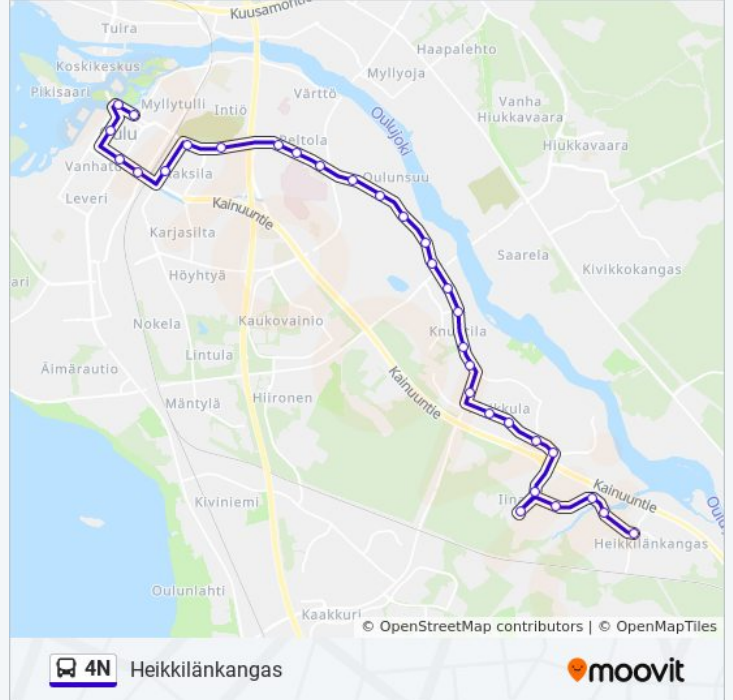

Jatulikiventie E
Kangasrinne E
Kivipellon Aukio E
Haarankankaantie E
Oritputaantie Pp
Kaskiahontie E
Kaskiahonkuja E
Hanhikaarentie E
Heikkilänkangas E

Kohde: Keskusta (Kuvernööri)

31 pysäkkiä

[NÄYTÄ LINJAN AIKATAULUT](#)

Heikkilänkangas E
Hanhikaarentie P
Kaskiahonkuja P
Kaskiahontie P
Oritputaantie Pp
Haarankankaantie P
Kivipellon Aukio P
Kangasrinne P
Jatulikiventie P
Jättikivenkatu P
Maikkulantie P
Mäntyrinne P
Viriänpuisto P
Knuutilankangas P
Knuutilanranta P
Knuutila P
Lämsänjärventie P
Isterintie P

4N bussi Aikataulu

Keskusta (Kuvernööri) Reitin aikataulu:

maanantai	Ei Toiminnassa
tiistai	Ei Toiminnassa
keskiviikko	Ei Toiminnassa
torstai	Ei Toiminnassa
perjantai	Ei Toiminnassa
lauantai	23.30
sunnuntai	00.30 - 02.30

4N bussi Info

Ohje: Keskusta (Kuvernööri)

Pysäkit: 31

Matkan kesto: 25 min

Linjan yhteenveto: