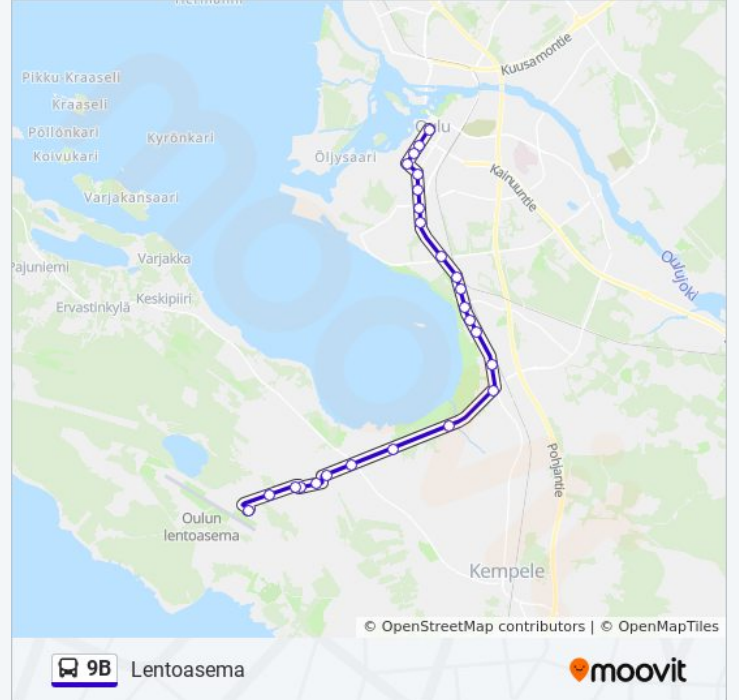

9B

Lentoasema

Käytä Sovellusta

9B bussi -linjalla (Lentoasema) on yksi reitti. Tavallisina arkipäivinä kulkemisajat ovat:

(1) Lentoasema: 04.35

Käytä Moovit-sovellusta löytääksesi lähimmän 9B bussi -aseman ja selvitä, milloin seuraava 9B bussi saapuu.

Kohde: Lentoasema

25 pysäkkiä

[NÄYTÄ LINJAN AIKATAULUT](#)

- Kaupungintalo E
- Virastotalo
- Heinätorin Puisto E
- Kyösti Kallion Puisto E
- Harjapuisto E
- Kempeleentie E
- Joutsensilta E
- Kallisensuora E
- Äimärautio E
- Joulumerkinpolku E
- Karhunkedontie E
- Kaakkurin Th E
- Vesalantie E
- Oulunlahden Koulu E
- Oulunlahti E
- Lentokentän Th E2
- Kempeleenlahti E
- Vihiluoto E
- Hailuodon Th E
- Oulunsalon Museo E
- Oulunsalo E
- Riisikuja E

Linjan yhteenveto:

Karhuojan Th E

Lentäjätie E

Lentoasema

9B bussi -linjan aikataulut ja reittikartat ovat saatavilla offline-tilassa PDF-muodossa osoitteesta moovitapp.com. Näet osoitteesta [Moovit-sovellus](#) bussien live-aikataulut, juna-aikataulut tai metrojen aikataulut sekä kaikkien joukkoliikennevälineiden vaiheittaiset ohjeet kaupungissa Oulu.