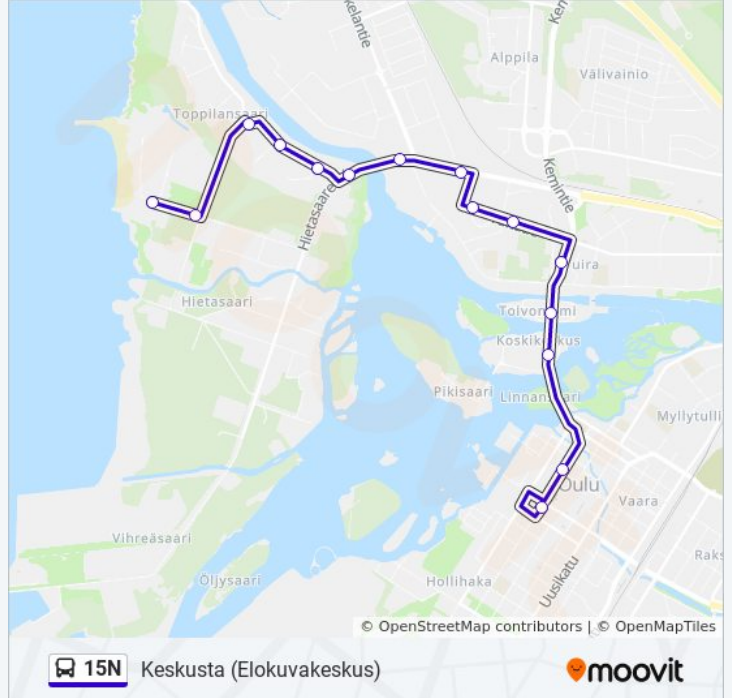

Kohde: Nallikari

16 pysäkkiä

[NÄYTÄ LINJAN AIKATAULUT](#)

Elokuvakeskus
Kaupungintalo P
Pokkitörmä
Raatti P
Toivoniemi P
Merikoskenkatu P1
Tuiranpuisto P
Kisakenttä P
Lipporanta P
Hietasaarentie E
Vaakunakylä E
Kahvelitie P
Mesaanitie P
Toppilansaarentie E2
Vellamontie P
Nallikari P

15N bussi Aikataulu

Nallikari Reitin aikataulu:

maanantai	Ei Toiminnassa
tiistai	Ei Toiminnassa
keskiviikko	Ei Toiminnassa
torstai	Ei Toiminnassa
perjantai	Ei Toiminnassa
lauantai	Ei Toiminnassa
sunnuntai	00.25 - 02.50

15N bussi Info

Ohje: Nallikari

Pysäkit: 16

Matkan kesto: 15 min

Linjan yhteenveto: