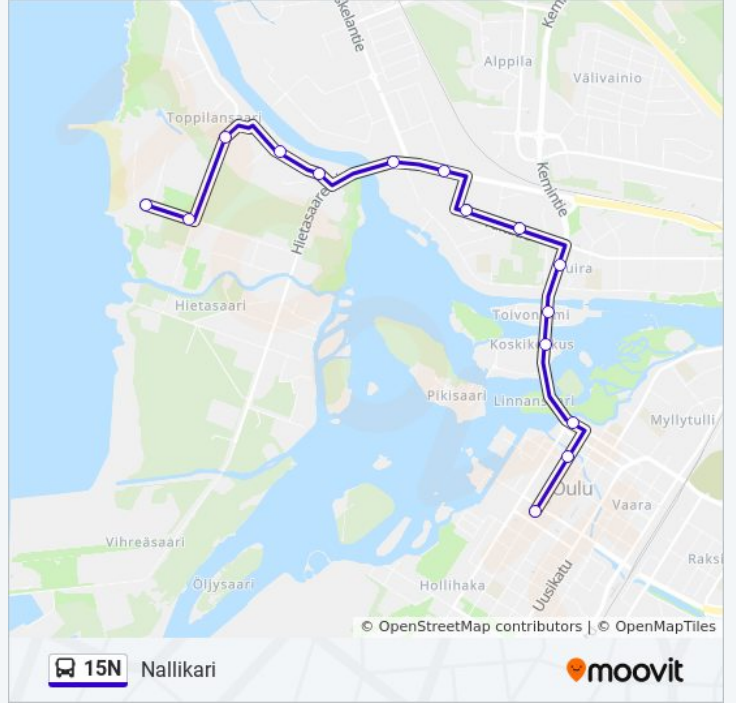

15N bussi -linjan aikataulut ja reittikartat ovat saatavilla offline-tilassa PDF-muodossa osoitteesta moovitapp.com. Näet osoitteesta [Moovit-sovellus](#) bussien live-aikataulut, juna-aikataulut tai metrojen aikataulut sekä kaikkien joukkoliikennevälineiden vaihteittaiset ohjeet kaupungissa Oulu.

[Tietoa Moovitista](#) • [MaaS-ratkaisut](#) • [Tuetut maat](#) • [Moovit - käyttäjien Yhteisö](#)

© 2024 Moovit - Kaikki Oikeudet Pidätetään

Tarkista live-saapumisajat