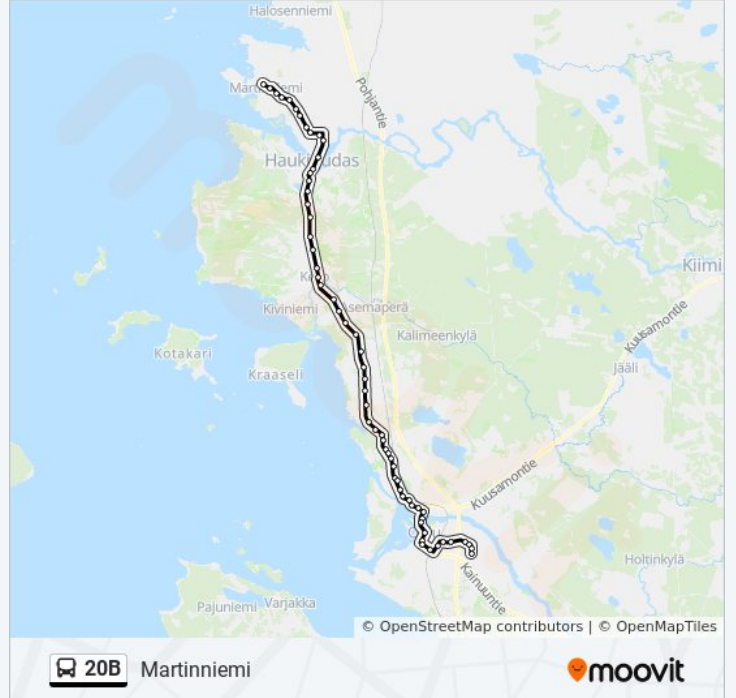

## 20B bussi Info

**Ohje:** Martinniemi

**Pysäkit:** 61

**Matkan kesto:** 58 min

**Linjan yhteenveto:**

Siimatie P  
Rantapellontie P  
Suolamännnyntie P  
Oulunseläntie P  
Pönkänkari P  
Meritaskila P  
Hiirenvirna P  
Kuivasojan Koulu P  
Keskuskatu P  
Aaltokankaantie P  
Pateniemenranta P  
Herukka P  
Oravaisenkuja P  
Holstinmutka P  
Holstinmäki P  
Hietalanmäki P  
Kalimensilta P  
Kello P  
Isohätälä P  
Hekkalansaarentie P  
Luostarinvainio P  
Hookana P  
Annalankangas P  
Viikki P  
Revontie P  
Kauppakuja P  
Haukipudas P  
Niemeläntörmä P  
Törmäntie P  
Rippala P  
Huvipolku P  
Siikasaari P  
Siipola P