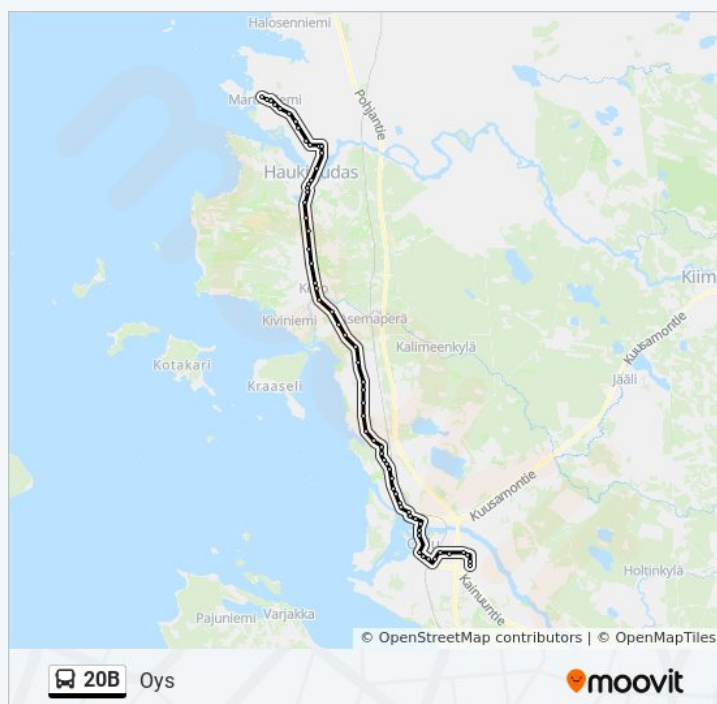

Martinniementie P

Vahtola P

Verstasmutka P

Martinniemen Koulu P

Repolantie P

Ahtaajantie P

Kohde: Oys

63 pysäkkiä

[NÄYTÄ LINJAN AIKATAULUT](#)

Ahtaajantie E

Repolantie E

Kurtintie E

Martinniemen Koulu E

Verstasmutka E

Vahtola E

Martinniementie E

Siipola E

Siikasaari E

Huvipolku E

Rippala E

Keiska E

Törmäntie E

Niemeläntörmä E

Haukipudas E

Kauppakuja E

Hukantie E

Revontie E

Viikki E

Annalankangas E

Hookana E

Luostarinvainio E

Hekkalansaarentie E

20B bussi Aikataulu

Oys Reitin aikataulu:

maanantai	05.40 - 22.40
tiistai	20.40 - 22.40
keskiviikko	20.40 - 22.40
torstai	20.40 - 22.40
perjantai	05.40 - 22.40
lauantai	05.40 - 22.40
sunnuntai	05.40 - 22.40

20B bussi Info

Ohje: Oys

Pysäkit: 63

Matkan kesto: 56 min

Linjan yhteenveto: