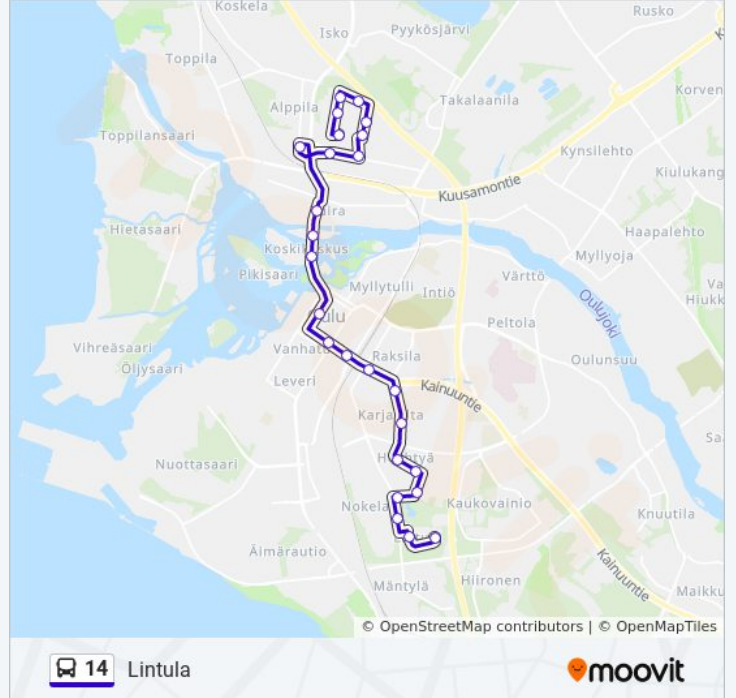

Kohde: Lintula

25 pysäkkiä

[NÄYTÄ LINJAN AIKATAULUT](#)

Susitie P
Kesätie
Veräjätie P
Alikäytävä E
Karhitie E
Sirppitie E
Ahmatie E
Paulaharjuntie P
Mittamiehentie P
Merikoskenkatu E2
Toivoniemi E
Raatti E
Kaupungintalo E
Hellaakoski
Rautasaari E
Ratakatu E
Hakakatu E
Karjaportti E
Karjasillan Kirkko E
Hanhitie E
Sorsatie E
Nokikanantie P

14 bussi Info

Ohje: Lintula

Pysäkit: 25

Matkan kesto: 29 min

Linjan yhteenveto:

Vesaisentie E

Kihokkitie E

Lintula

Kohde: Välivainio

22 pysäkkiä

[NÄYTÄ LINJAN AIKATAULUT](#)

Lintula

Kihokkitie P

Vesaisentie P

Nokikanantie E

Sorsatie P