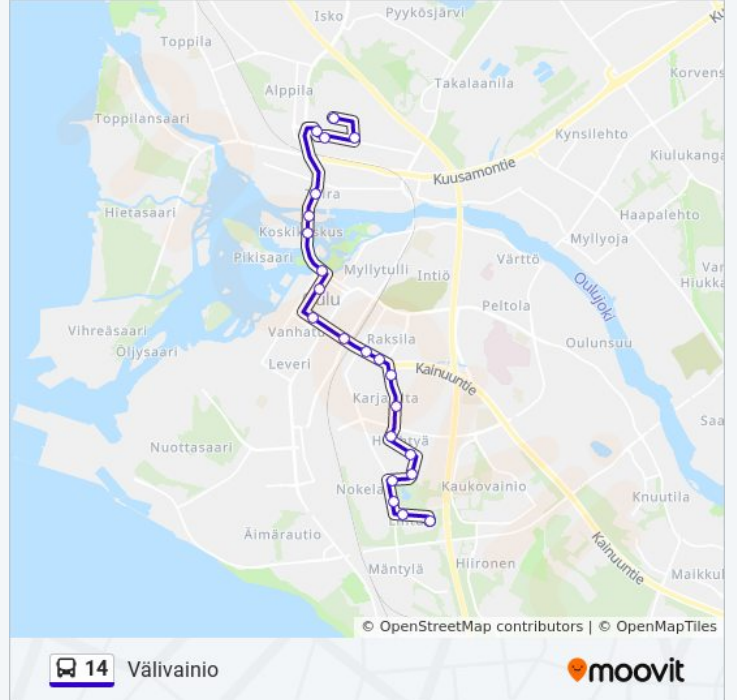

Oravitie

Paulaharjuntie E

Ahmatie P

Susitie P

14 bussi -linjan aikataulut ja reittikartat ovat saatavilla offline-tilassa PDF-muodossa osoitteesta moovitapp.com. Näet osoitteesta [Moovit-sovellus](#) bussien live-aikataulut, juna-aikataulut tai metrojen aikataulut sekä kaikkien joukkoliikennevälineiden vaihteittaiset ohjeet kaupungissa Oulu.

[Tietoa Moovitista](#) • [MaaS-ratkaisut](#) • [Tuetut maat](#) • [Moovit - käyttäjien Yhteisö](#)

© 2024 Moovit - Kaikki Oikeudet Pidätetään

Tarkista live-saapumisajat