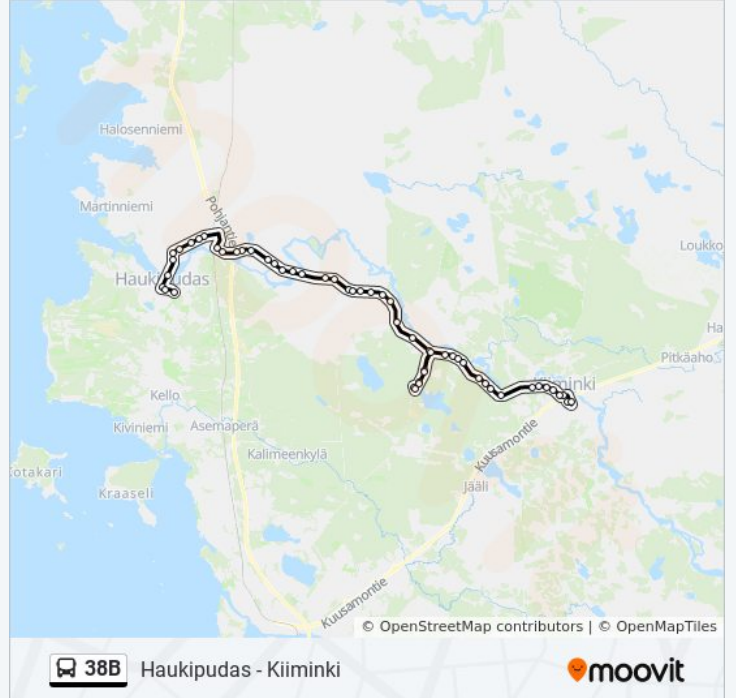

Hautakangas P
Kuivasjärven Th P
Hurunmäki P
Nurmiojantie P
Mannintie P
Kiimingin Kunnanraja P
Kuivala P
Hanhela P
Taipaleenkylä
Taipaleenkylä P
Saarijärvi P
Pirttikoski P
Jokela P
Pentintie P
Isojämsä P
Harjunkangas P
Onkamo Th P
Kiimingintien Th P
Rehu E
Allikontie E
Ammustie P
Haukiputaan Ammattikoulu P
Torvelantie E
Aseman Koulu E
Saarikankaantie E
Tuohilaakso E
Keiska E
Törmäntie E
Niemeläntörmä E
Haukipudas E
Ukonkaivoksentie E
Haukiputaan Koulu