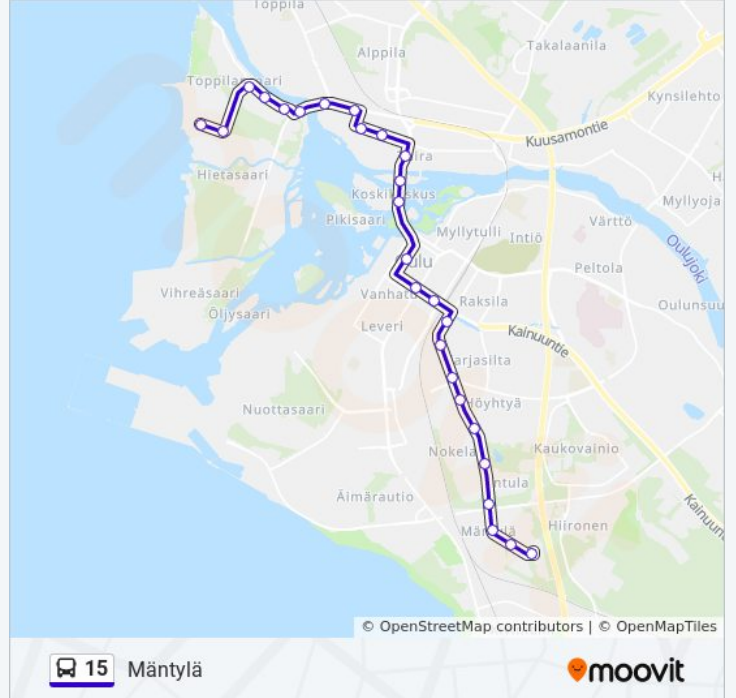

Kohde: Mäntylä

26 pysäkkiä

[NÄYTÄ LINJAN AIKATAULUT](#)

Nallikari E
Vellamontie E
Toppilansaarentie E
Mesaanitie E
Kahvelitie E
Vaakunakylä P
Hietasaarentie P
Lipporanta E
Kisakenttä E
Tuiranpuisto E
Merikoskenkatu E1
Toivoniemi E
Raatti E
Kaupungintalo E
Hellaakoski
Rautasaari E
Pohjankartano E
Musiikkikeskus E
Kollaanpuisto E
Höyhtyä E
Nokela Th E
Vesaisentie E

15 bussi Info

Ohje: Mäntylä

Pysäkit: 26

Matkan kesto: 26 min

Linjan yhteenveto:

Kihokkipuisto E

Snellmankoti E

Snellmanintie E

Mäntylä P

Kohde: Nallikari

27 pysäkkiä

[NÄYTÄ LINJAN AIKATAULUT](#)

Mäntylä P

Snellmanintie P

Snellmankoti P

Kihokkipuisto P