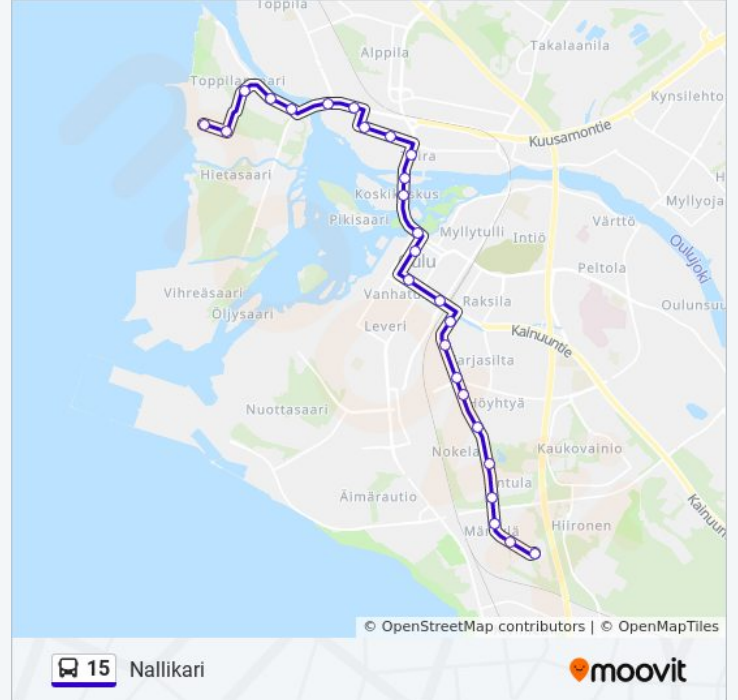

Kisakenttä P

Lipporanta P

Hietasaarentie E

Vaakunakylä E

Kahvelitie P

Mesaanitie P

Toppilansaarentie E2

Vellamontie P

Nallikari P

15 bussi -linjan aikataulut ja reittikartat ovat saatavilla offline-tilassa PDF-muodossa osoitteesta moovitapp.com. Näet osoitteesta [Moovit-sovellus](#) bussien live-aikataulut, juna-aikataulut tai metrojen aikataulut sekä kaikkien joukkoliikennevälineiden vaihteittaiset ohjeet kaupungissa Oulu.

[Tietoa Moovitista](#) • [MaaS-ratkaisut](#) • [Tuetut maat](#) • [Moovit - käyttäjien Yhteisö](#)

© 2024 Moovit - Kaikki Oikeudet Pidätetään

Tarkista live-saapumisajat