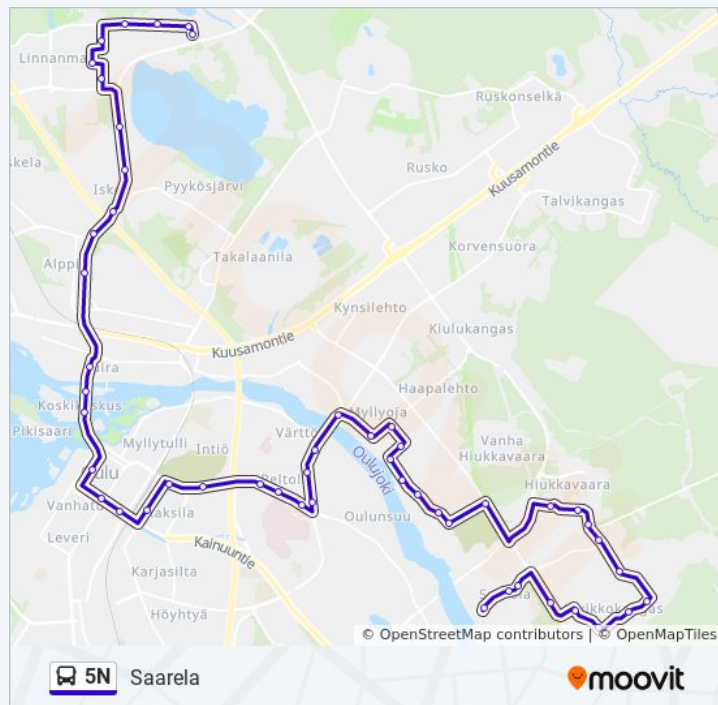

Metsola P

Kuparilammintie E

Koivumaantie E2

Kanervatie E

Uimaranta E

Hiukkavaarantie E

Laita E

Oulujoen Koulu E

Ohje: Saarela

Pysäkit: 50

Matkan kesto: 49 min

Linjan yhteenveto:

Oulujoentie E

Hiukkavaaran Keskus E

Tahtimarssi E

Jääkärimarssi E