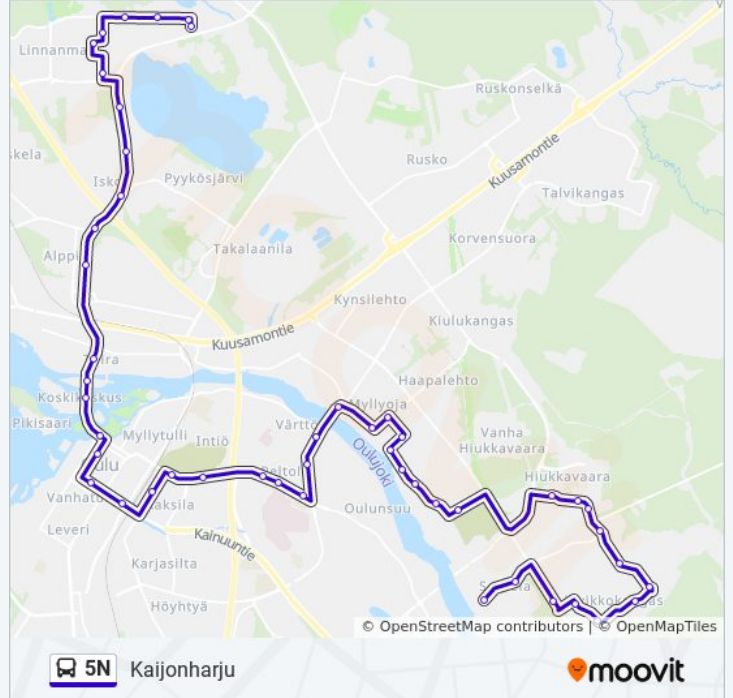

Peltola E
Kastellinhäkki P
Oys Kajaanintie P
Kontinkangas P
Välkkylä E
Raksila P
Linja-Autoasema E
Rautasaari P
Rotuaari
Kaupungintalo P
Pokkitörmä
Raatti P
Toivoniemi P
Merikoskenkatu P2
Kemintie P
Jälsipuisto P
Isko P
Rantakoskela P
Syynimaa P
Ylioppilaskylä P
Yliopisto P
Oamk P
Tapiontie P
Tuulikintie P
Kukkonen P
Kaijonlahdentie E

Kohde: Saarela

50 pysäkkiä

[NÄYTÄ LINJAN AIKATAULUT](#)

Kaijonlahdentie P
Kukkonen E
Tuulikintie E

5N bussi Aikataulu

Saarela Reitin aikataulu:

maanantai	Ei Toiminnassa
tiistai	Ei Toiminnassa
keskiviikko	Ei Toiminnassa
torstai	Ei Toiminnassa