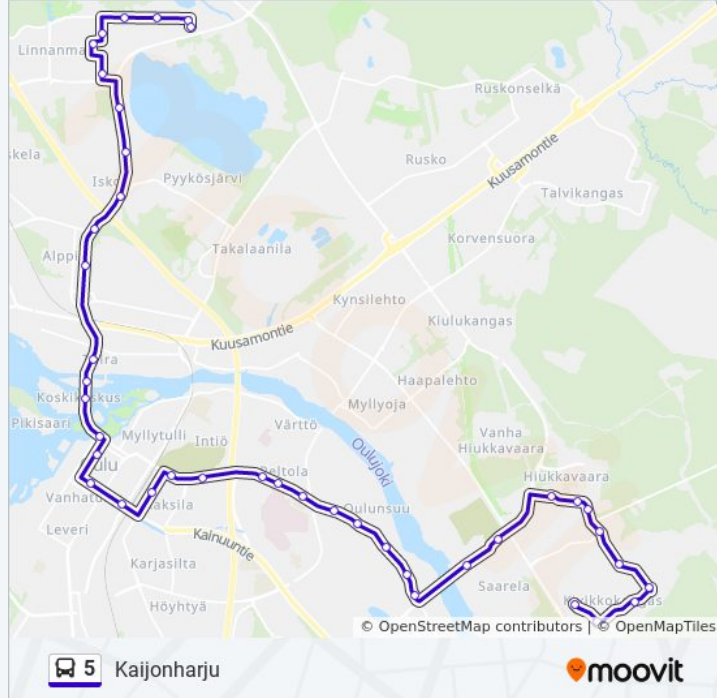

Syynimaa P

Ylioppilaskylä P

Yliopisto P

Oamk P

Tapiontie P

Tuulikintie P

Kukkonen P

Kaijonlahdentie E

## Kohde: Kivikkokangas

40 pysäkkiä

[NÄYTÄ LINJAN AIKATAULUT](#)

Kaijonlahdentie P

Kukkonen E

Tuulikintie E

Tapiontie E

Oamk E