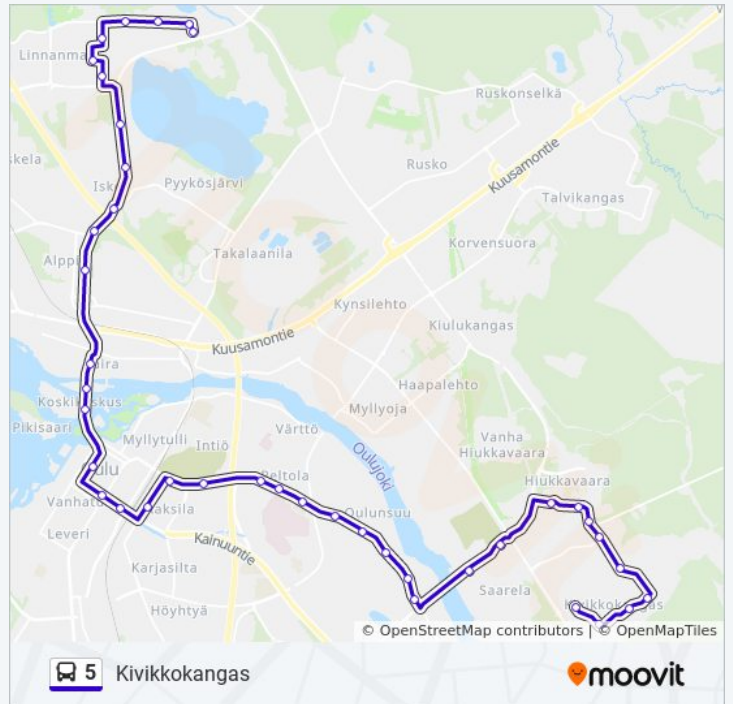

## 5 bussi Info

**Ohje:** Kivikkokangas

**Pysäkit:** 40

**Matkan kesto:** 43 min

**Linjan yhteenveto:**

Jälsipuisto E  
Kemintie E  
Merikoskenkatu E2  
Toivoniemi E  
Raatti E  
Kaupungintalo E  
Hellaakoski  
Rautasaari E  
Linja-Autoasema P  
Raksila E  
Välkkylä P  
Kontinkangas E  
Oys Kajaanintie E  
Kastellinhäkki E  
Kastellinpolku E  
Kastellin Kirkko E  
Isterintie E  
Lämsänjärventie E  
Knuutila E  
Sangintie P  
Mukkelintie P  
Hiukkavaaran Keskus E  
Tahtimarssi E  
Jääkärimarssi E  
Vaskikangas E  
Liikkujantie E  
Sarvisuontie E  
Juoksupolku E  
Kuntolenkki P  
Suojuoksuntie P