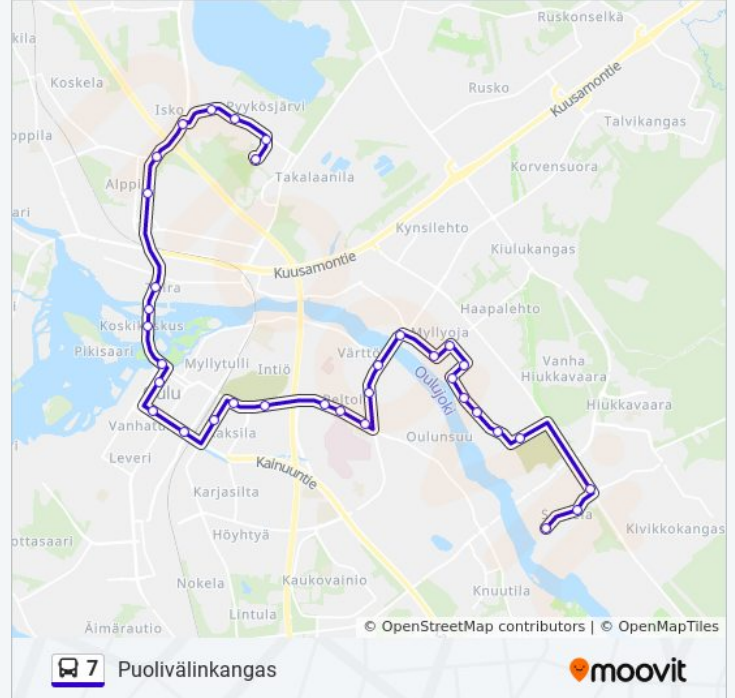

7 bussi Info

Ohje: Puolivälinkangas

Pysäkit: 34

Matkan kesto: 38 min

Linjan yhteenveto:

Kaupungintalo P

Pokkitörmä

Raatti P

Toivoniemi P

Merikoskenkatu P2

Kemintie P

Jälsipuisto P

Isko P

Kivenuoliainen P

Järvikioski E

Järvenkorventie E

Hiidentie

Kohde: Saarela

37 pysäkkiä

[NÄYTÄ LINJAN AIKATAULUT](#)

Hiidentie

Järvenkorventie P

Järvikioski P

Kivenuoliainen E