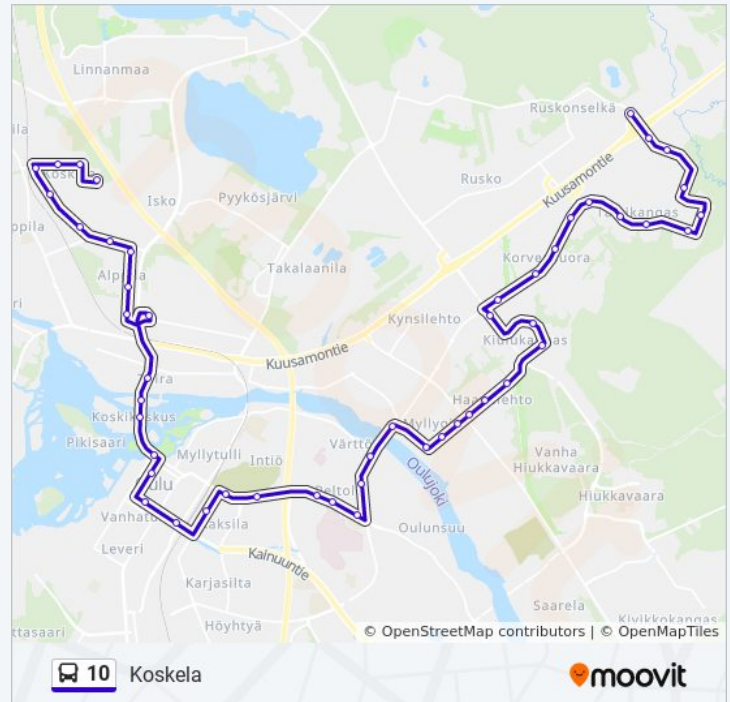

Rotuaari

Kaupungintalo P

Pokkitörmä

Raatti P

perjantai 05.30 - 22.30

lauantai 07.30 - 22.30

sunnuntai 09.30 - 21.30

### 10 bussi Info

**Ohje:** Koskela

**Pysäkit:** 49

**Matkan kesto:** 48 min

**Linjan yhteenveto:**

Toivoniemi P

Merikoskenkatu P2

Oravitie