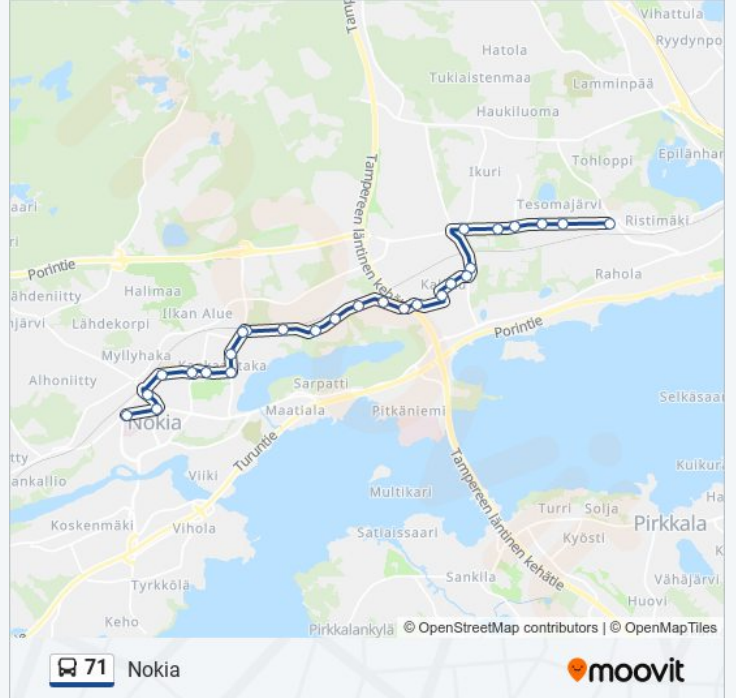

Härkitie

Nokia E

Kohde: Tesoma

27 pysäkkiä

[NÄYTÄ LINJAN AIKATAULUT](#)

Nokia E

Terveyskeskus

Poutunpuisto