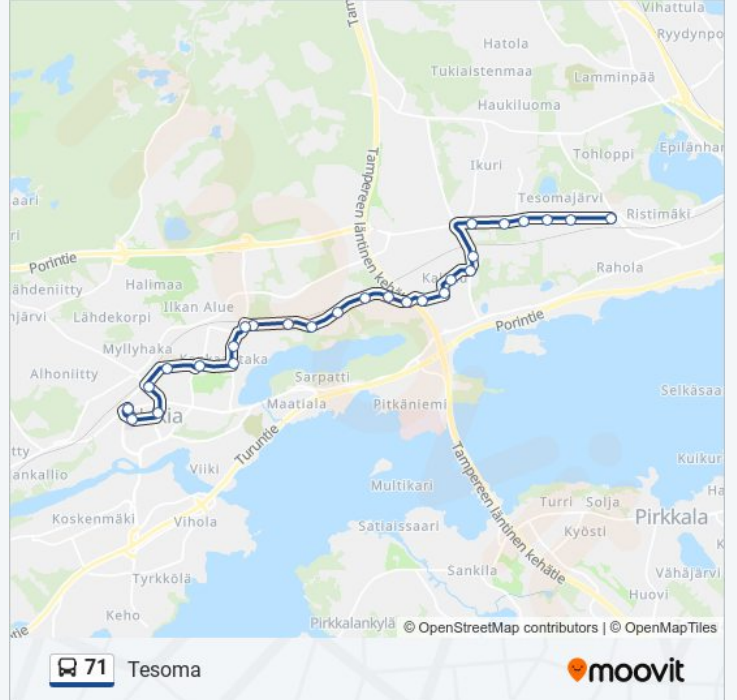

Ristaniitynkatu 10

Ristaniitynkatu

Kalkunvuorenkatu Th

Ikurintie

Ikurin Liikuntahalli

Tesomankatu 31

Tesomankatu 27

Tesomajärvenkatu

Tesoma A

71 bussi -linjan aikataulut ja reittikartat ovat saatavilla offline-tilassa PDF-muodossa osoitteesta moovitapp.com. Näet osoitteesta [Moovit-sovellus](#) bussien live-aikataulut, juna-aikataulut tai metrojen aikataulut sekä kaikkien joukkoliikennevälineiden vaihteittaiset ohjeet kaupungissa Tampere.

[Tietoa Moovitista](#) • [MaaS-ratkaisut](#) • [Tuetut maat](#) • [Moovit - käyttäjien Yhteisö](#)

© 2024 Moovit - Kaikki Oikeudet Pidätetään

Tarkista live-saapumisajat