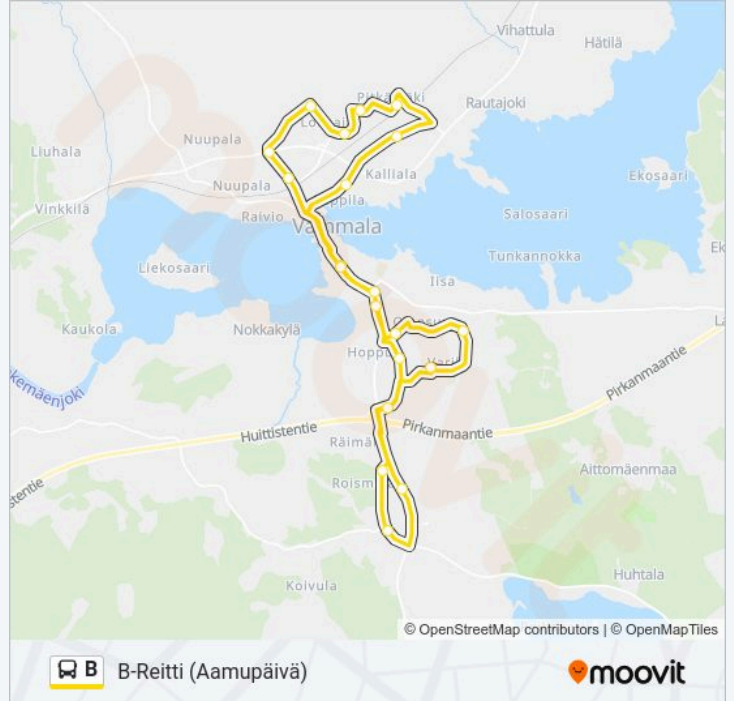

Kohde: B-Reitti (Iltapäivä)

21 pysäkkiä

[NÄYTÄ LINJAN AIKATAULUT](#)

Vammalan Tori E
Vammalan Sairaala E
Itsenäisyudentie (Paloasema)
Anolankatu E
Sammaantie 6 P
Ahertajankatu P
Itsenäisyudentie (Citymarket)
Aarnontie
Tyrväänkatu
Prisma
Vammalan Sairaala P
Kauppalantalo
Vanha Pappila
Heinon Leipomo
Helaantie
Lyörintie
Sastamalakoti
Toravantie (Jackon)

B bussi Aikataulu

B-Reitti (Iltapäivä) Reitin aikataulu:

maanantai	11:50-17:04
tiistai	11:50-17:04
keskiviikko	11:50-17:04
torstai	11:50-17:04
perjantai	11:50-17:04
lauantai	Ei Toiminnassa
sunnuntai	Ei Toiminnassa

B bussi Info

Ohje: B-Reitti (Iltapäivä)

Pysäkit: 21

Matkan kesto: 36 min

Linjan yhteenveto: