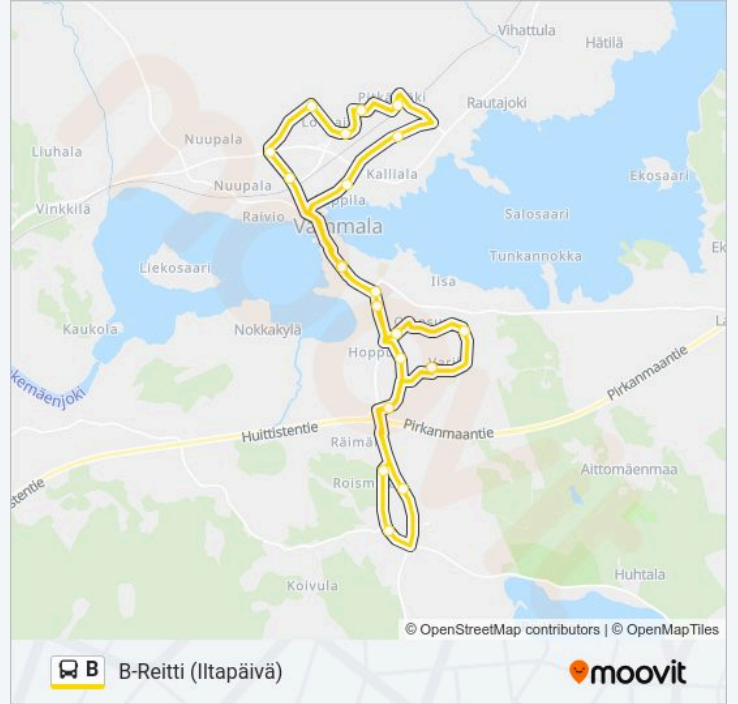

B bussi Info

Ohje: B-Reitti (Iltapäivä)

Pysäkit: 21

Matkan kesto: 36 min

Linjan yhteenveto:

Vammass Yrityspuisto Syke

Varikonkatu

Vammalan Tori E