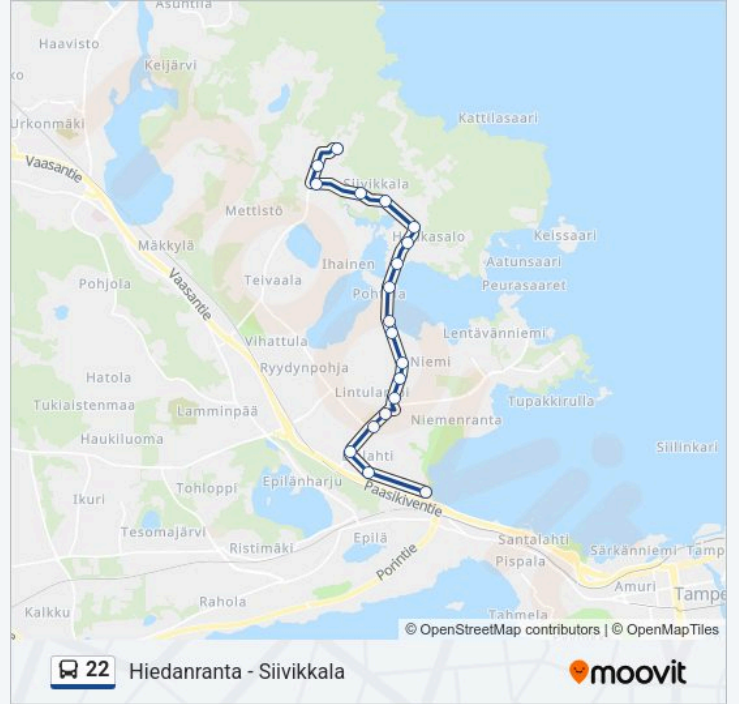

22 bussi -linjan aikataulut ja reittikartat ovat saatavilla offline-tilassa PDF-muodossa osoitteesta moovitapp.com. Näet osoitteesta Moovit-sovellus bussien live-aikataulut, juna-aikataulut tai metrojen aikataulut sekä kaikkien joukkoliikennevälineiden vaiheittaiset ohjeet kaupungissa Tampere.

© 2025 Moovit - Kaikki Oikeudet Pidätetään