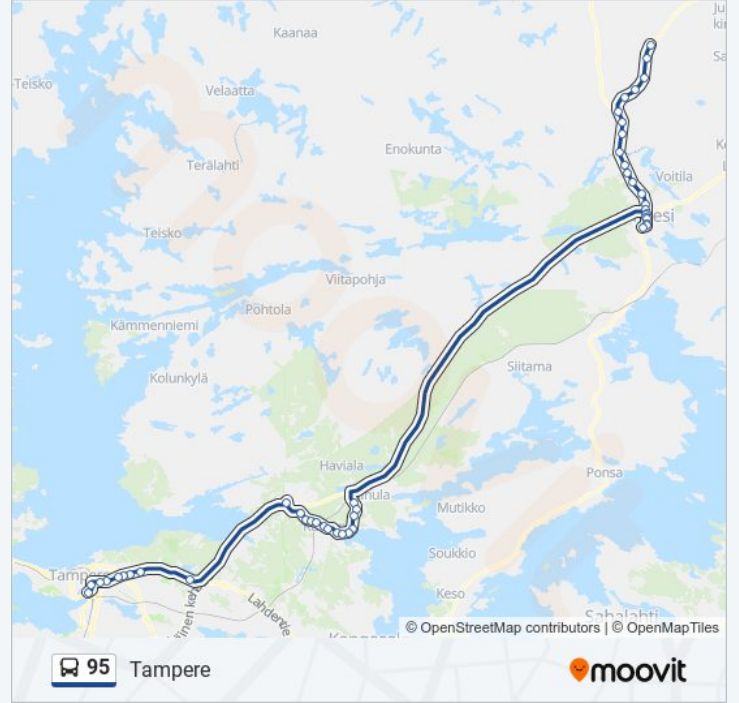

95

Orivesi

Käytä Sovellusta

95 bussi -linjalla (Orivesi) on 2 reittiä. Tavallisina arkipäivinä kulkemisajat ovat:

(1) Orivesi: 05:40 - 19:30(2) Tampere: 05:45 - 18:15

Käytä Moovit-sovellusta löytääksesi lähimmän 95 bussi -aseman ja selvitä, milloin seuraava 95 bussi saapuu.

95 bussi Info

Ohje: Tampere

Pysäkit: 28

Matkan kesto: 57 min

Linjan yhteenveto:

Tarastenjärvi

Niihamankatu P

Hoitokoti

Tays C

Tamk

Hippos

Sammonaukio C

Sorsapuisto

Rautatieasema E

Linja-Autoasema

95 bussi -linjan aikataulut ja reittikartat ovat saatavilla offline-tilassa PDF-muodossa osoitteesta moovitapp.com. Näet osoitteesta Moovit-sovellus bussien live-aikataulut, juna-aikataulut tai metrojen aikataulut sekä kaikkien joukkoliikennevälineiden vaiheittaiset ohjeet kaupungissa Tampere.

© 2024 Moovit - Kaikki Oikeudet Pidätetään