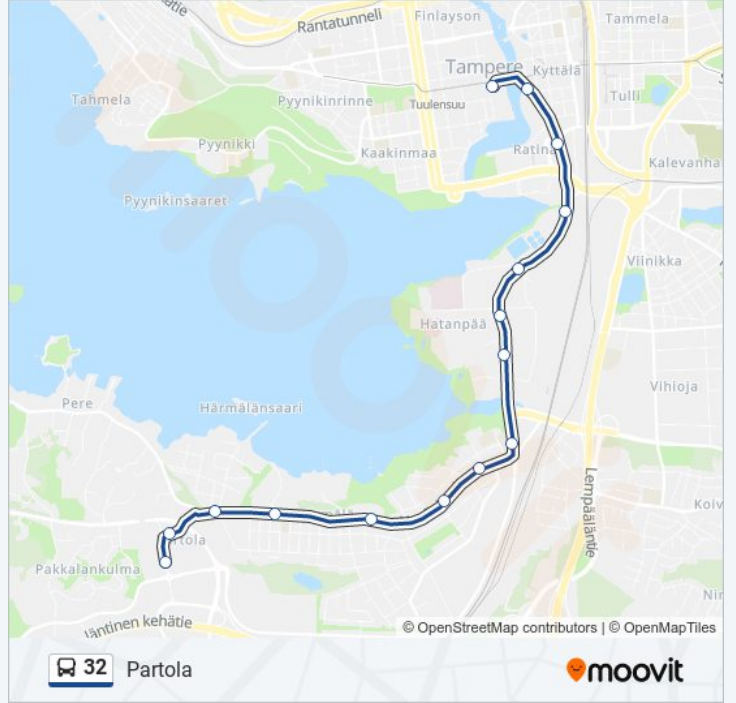

32 bussi -linjan aikataulut ja reittikartat ovat saatavilla offline-tilassa PDF-muodossa osoitteesta moovitapp.com. Näet osoitteesta [Moovit-sovellus](#) bussien live-aikataulut, juna-aikataulut tai metrojen aikataulut sekä kaikkien joukkoliikennevälineiden vaihteittaiset ohjeet kaupungissa Tampere.

[Tietoa Moovitista](#) • [MaaS-ratkaisut](#) • [Tuetut maat](#) • [Moovit - käyttäjien Yhteisö](#)

© 2024 Moovit - Kaikki Oikeudet Pidätetään

Tarkista live-saapumisajat