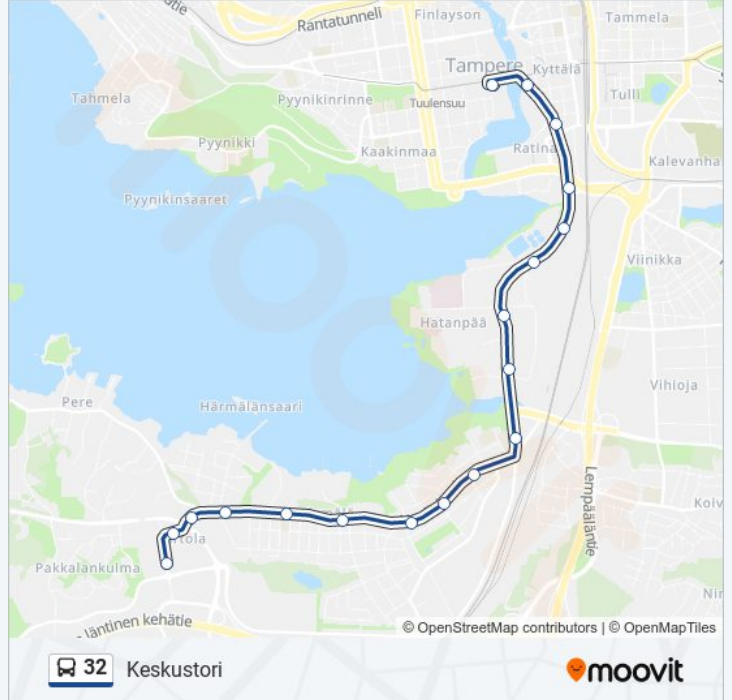

Kohde: Keskustori

18 pysäkkiä

[NÄYTÄ LINJAN AIKATAULUT](#)

Partola
Kenkätie 1
Härmälänoja
Härmälänranta
Härmälän Koulu
Leirintäkatu
Talvitie
Kannistonkatu
Rantaperkiö
Hatanpään Koulu
Vihilahti
Hatanpään Vt 42
Verotalo
Viinikanlahti
Hatanpään Vt 24
Sorin Aukio F
Koskipuisto C
Keskustori

32 bussi Info

Ohje: Keskustori

Pysäkit: 18

Matkan kesto: 22 min

Linjan yhteenveto:

Kohde: Partola

15 pysäkkiä

[NÄYTÄ LINJAN AIKATAULUT](#)

Keskustori
Koskipuisto D
Linja-Autoasema
Viinikanlahti
Hatinpään Vt 25
Hatinpään Vt 31
Vihilahti
Hatinpään Koulu
Rantaperkiö
Kannistonkatu
Kuuselankuja
Härmälän Koulu
Härmälänranta
Kenkätie 2
Partola

32 bussi Aikataulu