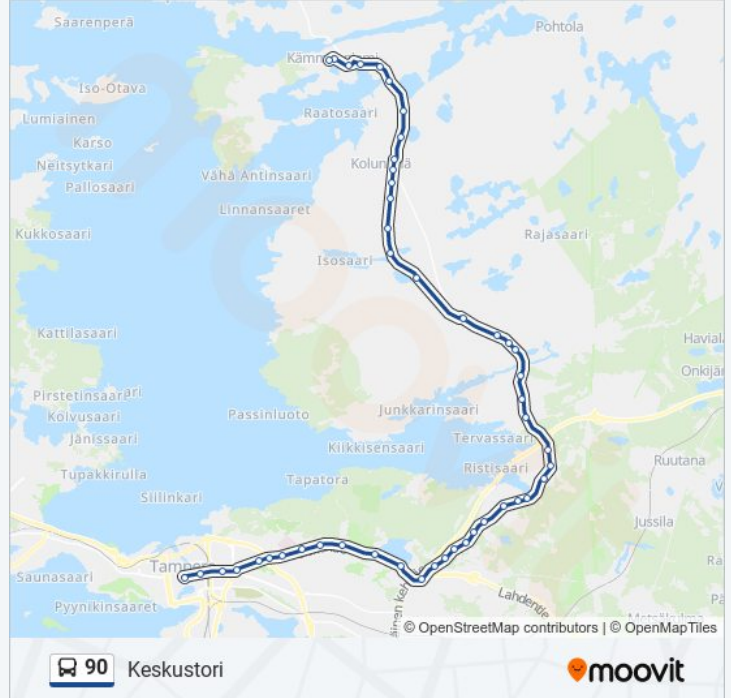

Tamk

Hippos

Sammonaukio C

Sorsapuisto

Rautatieasema C

Keskustori

## Kohde: Kämmeniemi

49 pysäkkiä

[NÄYTÄ LINJAN AIKATAULUT](#)

Keskustori

Rautatieasema D

Sorsapuisto

Sammonaukio D