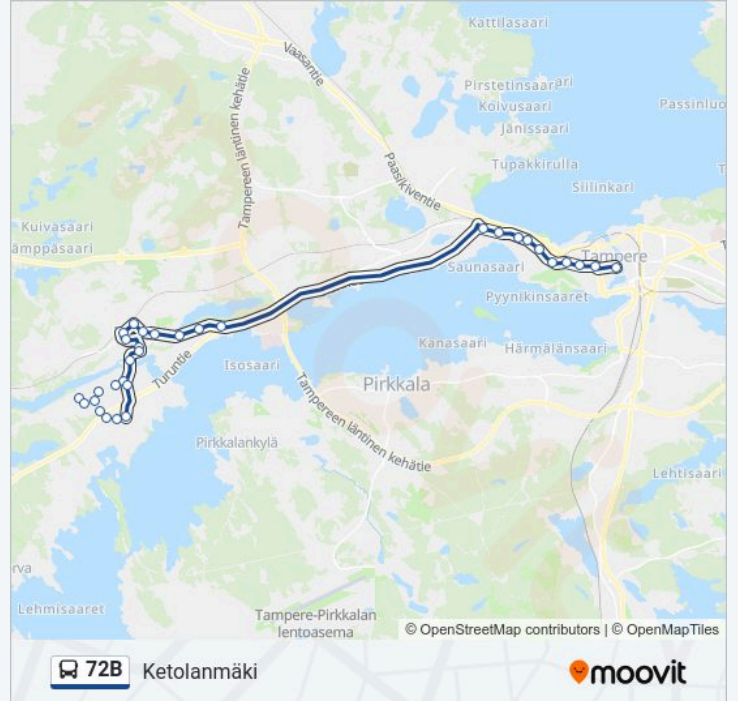

72B bussi Info**Ohje:** Ketolanmäki**Pysäkit:** 32**Matkan kesto:** 36 min**Linjan yhteenveto:**

Tiesenmäki

Orelinkatu

Ahteensivu

Nikkarinkatu

Ristiveräjä

Kalhunkatu

Ruskeepää

Menkala

Kenttäkatu

Koskenmäen Koulu

Ilveskatu

Kohde: Keskustori

32 pysäkkiä

[NÄYTÄ LINJAN AIKATAULUT](#)

Menkala