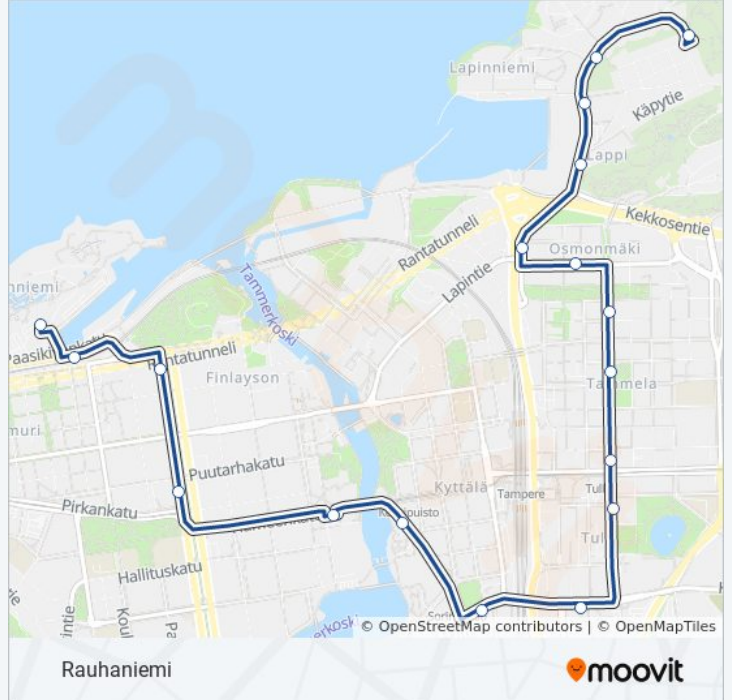

Kohde: Särkänniemi

19 pysäkkiä

[NÄYTÄ LINJAN AIKATAULUT](#)

Rauhaniemi
Romsinlahti
Koukkuniemi
Lapinniemen Kylpylä
Naistenlahti
Kastinsilta
Koiratori
Tapionkatu
Tammelantori
Yliopistonkatu
Tampere-Talo
Yliopisto A
Sorin Aukio C
Koskipuisto C
Keskustori D
Hämeenpuisto
Näsinpuisto
Särkänniemi A

2 bussi Aikataulu

Särkänniemi Reitin aikataulu:

maanantai	05.15 - 23.40
tiistai	05.15 - 23.40
keskiviikko	05.15 - 23.40
torstai	05.15 - 23.40
perjantai	05.15 - 23.40
lauantai	00.40 - 23.40
sunnuntai	00.40 - 22.10

2 bussi Info

Ohje: Särkänniemi

Pysäkit: 19

Matkan kesto: 22 min

Linjan yhteenveto: