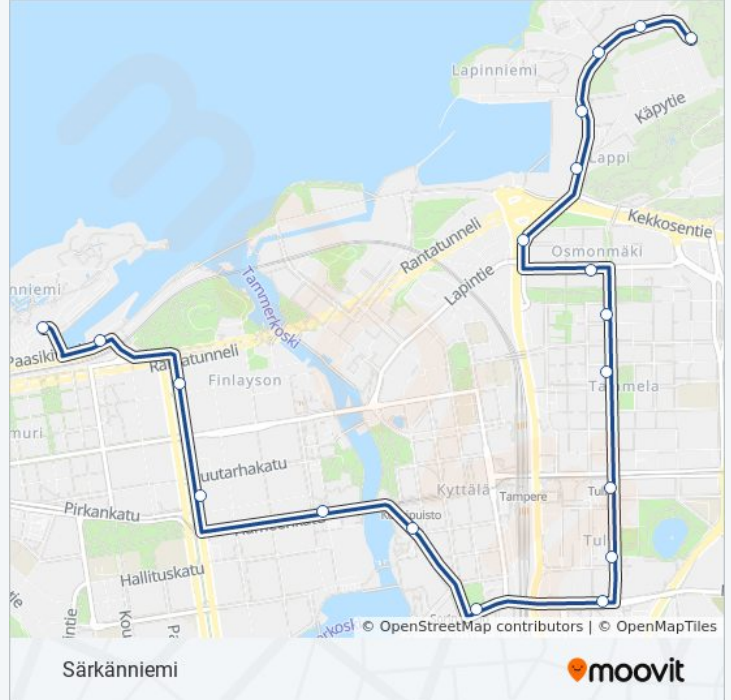

2 bussi -linjan aikataulut ja reittikartat ovat saatavilla offline-tilassa PDF-muodossa osoitteesta moovitapp.com. Näet osoitteesta [Moovit-sovellus](#) bussien live-aikataulut, juna-aikataulut tai metrojen aikataulut sekä kaikkien joukkoliikennevälineiden vaihteittaiset ohjeet kaupungissa Tampere.

[Tietoa Moovitista](#) • [MaaS-ratkaisut](#) • [Tuetut maat](#) • [Moovit - käyttäjien Yhteisö](#)

© 2023 Moovit - Kaikki Oikeudet Pidätetään

Tarkista live-saapumisajat