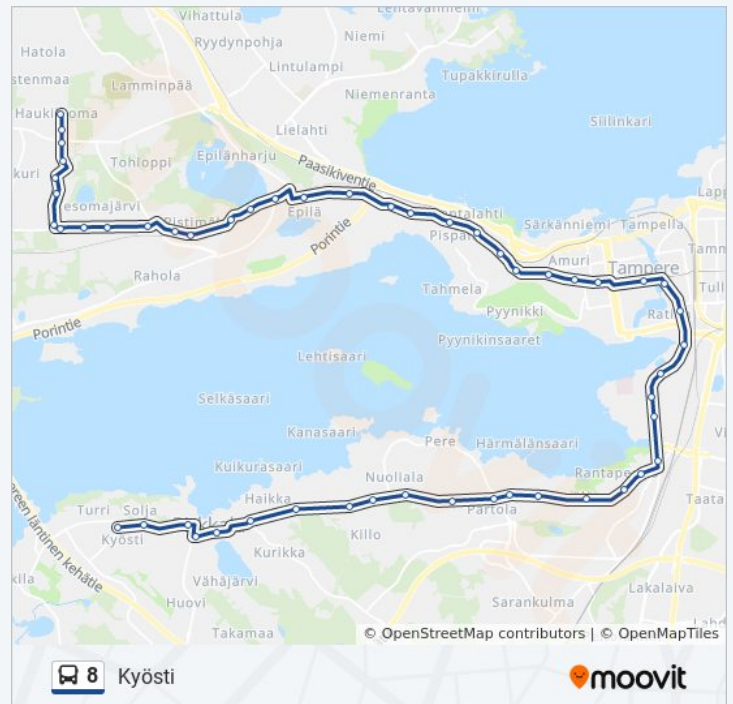

Pysäkit: 52

Matkan kesto: 56 min

Linjan yhteenveto:

Viinikanlahti

Hatanpään Vt 25

Hatanpään Vt 31

Vihilahti

Hatanpään Koulu