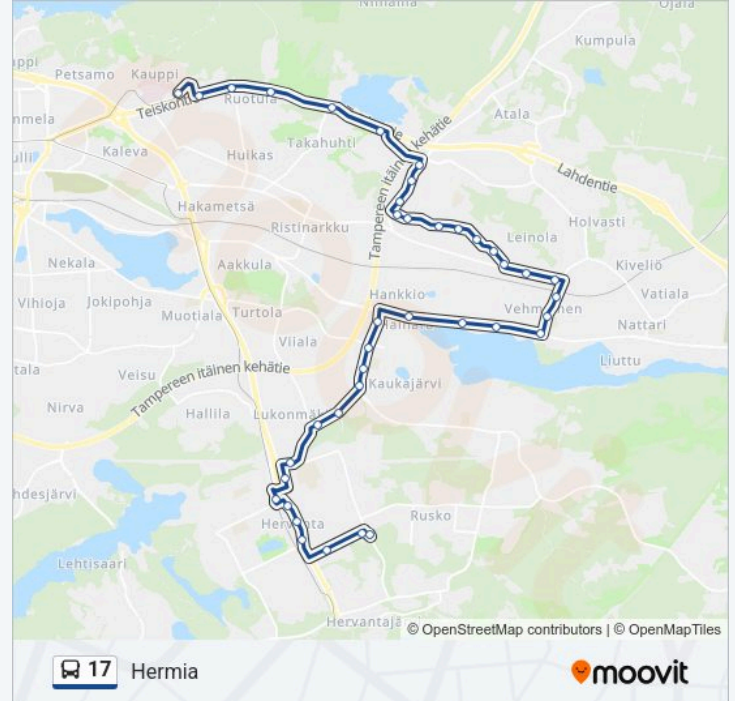

Vestonkulma

Vestonpuisto

Vaunukatu

Seimenkatu

Kaukajärventie

Vehmaistenkatu

Kristilla

Haiharansuu

Kirsikatu

Keskisenkatu

Kaukajärven Koulu

Yrjöläntie

Finninmäki

Lukonmäki

Hepolamminkatu

Tieteenkatu

Opiskelija D

Vaajakatu

Hervantakeskus C

Hervannan Kampus

Hermia

Ratikkavarikko B

Ratikkavarikko A

17 bussi -linjan aikataulut ja reittikartat ovat saatavilla offline-tilassa PDF-muodossa osoitteesta moovitapp.com. Näet osoitteesta Moovit-sovellus bussien live-aikataulut, juna-aikataulut tai metrojen aikataulut sekä kaikkien joukkoliikennevälineiden vaihteittaiset ohjeet kaupungissa Tampere.

© 2025 Moovit - Kaikki Oikeudet Pidätetään