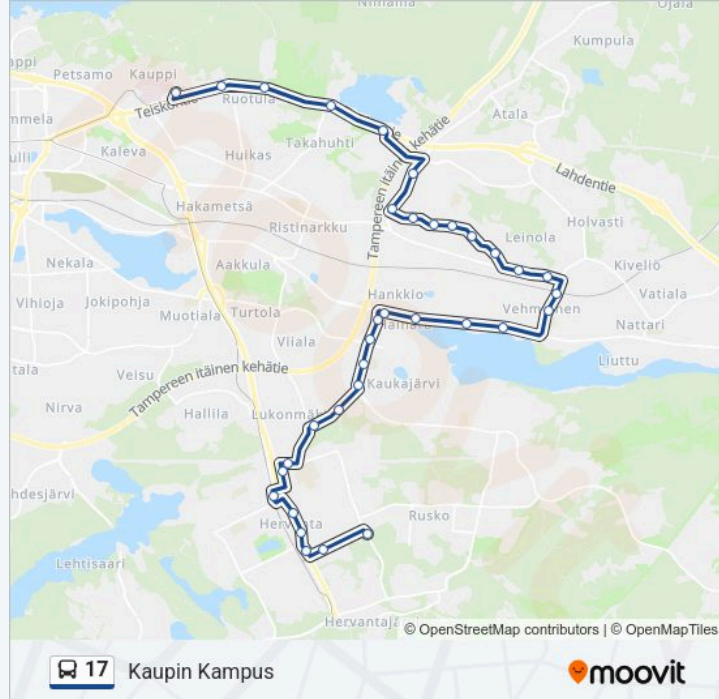

Kohde: Kaupin Kampus

34 pysäkkiä

[NÄYTÄ LINJAN AIKATAULUT](#)

Ratikkavarikko A
Hermia
Hervannan Paloasema
Hervannan Kampus
Hervantakeskus D
Opiskelija C
Tieteenkatu
Hepolamminkatu
Lukonmäki
Finninmäki
Yrjöläntie
Kaukajärven Koulu
Keskisenkatu
Kirsikatu
Hankkio
Haiharansuu
Kristilla
Vehmaistenkatu
Seimenkatu
Vaunukatu
Vestonpuisto

Vestonkulma

Mikkola

Leinolankatu 95

Leinolankatu 69

Linnainmaankatu

Jussilankulma

Aitolahdentie 20

Linnainmaa F

Niihamankatu P

Alasjärvi

Tenniskeskus

Ali-Huikkaantie

Kaupin Kampus

Kohde: Hermia

39 pysäkkiä

[NÄYTÄ LINJAN AIKATAULUT](#)

Kaupin Kampus

Hoitokoti

Ali-Huikkaantie

Tenniskeskus

Alasjärvi

Niihamankatu E

Linnainmaa A

Kirviälänkatu