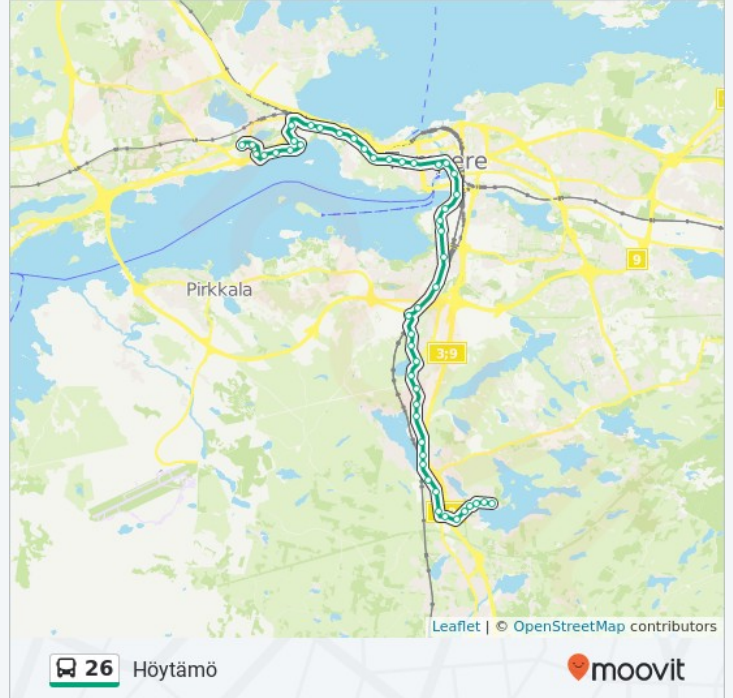

26 bussi Info

Ohje: Höytämö

Pysäkit: 60

Matkan kesto: 58 min

Linjan yhteenveto:

Punakylä
Amuri
Mustanlahdenkatu
Finlayson
Frenckell
Rongankatu
Rautatieasema E
Sorin Aukio C
Ratina
Viinikanlahti
Sarvis
Hatanpään Sairaala
Hatanpään Vt 31
Vihilahti
Hatanpään Koulu
Sarankulmankatu 14
Sarankulmankatu 20
Rukkamäki
Peltolammin Koulu
Rukkamäentie 15
Valkama
Kitinrinne
Multisillankatu
Multiojankatu
Marjamäenkatu
Rajasilta
Lampipolku
Vikkiniitty
Karhumäki
Sääksjärven Koulu
Kurjentaival
Kiilto
Kultasepäntie

Suutarintie

Höytämöntie

Paununlahti

Taavetintie

Höytämö

Kohde: Rahola

61 pysäkkiä

[NÄYTÄ LINJAN AIKATAULUT](#)