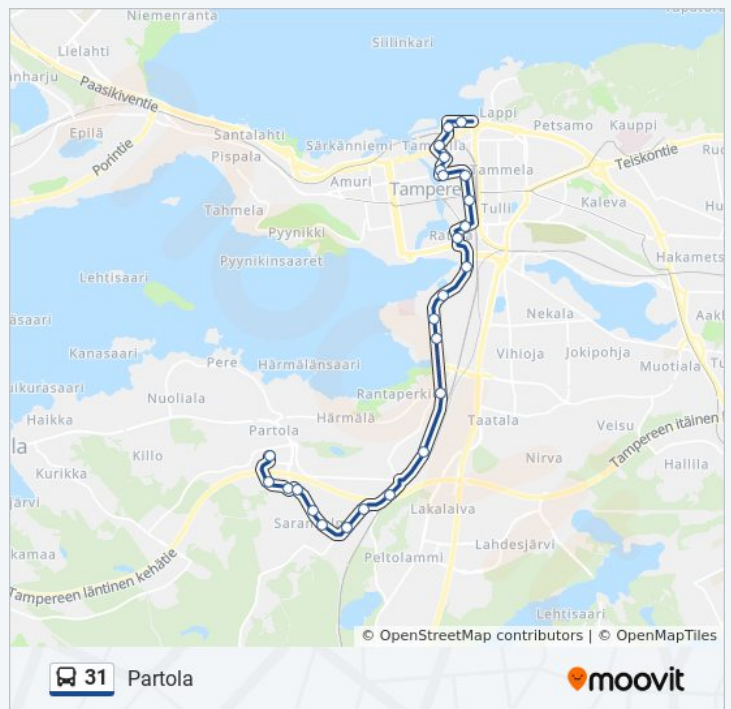

Kohde: Partola
18 pysäkkiä

[NÄYTÄ LINJAN AIKATAULUT](#)

Keskustori I
Koskipuisto D
Linja-Autoasema
Viinikanlahti
Hatanpään Vt 25
Hatanpään Vt 31
Vihilahti
Hatanpään Koulu
Sarankulmankatu 14
Sarankulmankatu 20
Patamäenkatu 2
Patamäenkatu 12
Keskuojankatu
Pöytäsarankatu
Nuutisarankatu 22
Toivionkatu 3
Toivionkatu
Kenkätie

31 bussi Aikataulu

Partola Reitin aikataulu:

maanantai	05:33 - 09:21
tiistai	05:33 - 09:21
keskiviikko	05:33 - 09:21
torstai	05:33 - 09:21
perjantai	05:33 - 09:21
lauantai	Ei Toiminnassa
sunnuntai	Ei Toiminnassa

31 bussi Info

Ohje: Partola

Pysäkit: 18

Matkan kesto: 20 min

Linjan yhteenveto:

31 bussi -linjan aikataulut ja reittikartat ovat saatavilla offline-tilassa PDF-muodossa osoitteesta [moovitapp.com](#). Näet osoitteesta [Moovit-sovellus](#) bussien live-aikataulut, juna-aikataulut tai metrojen aikataulut sekä kaikkien joukkoliikennevälineiden vaihteittaiset ohjeet kaupungissa Tampere.

[Tietoa Moovitista](#) • [MaaS-ratkaisut](#) • [Tuetut maat](#) • [Moovit - käyttäjien Yhteisö](#)

© 2024 Moovit - Kaikki Oikeudet Pidätetään

Tarkista live-saapumisajat