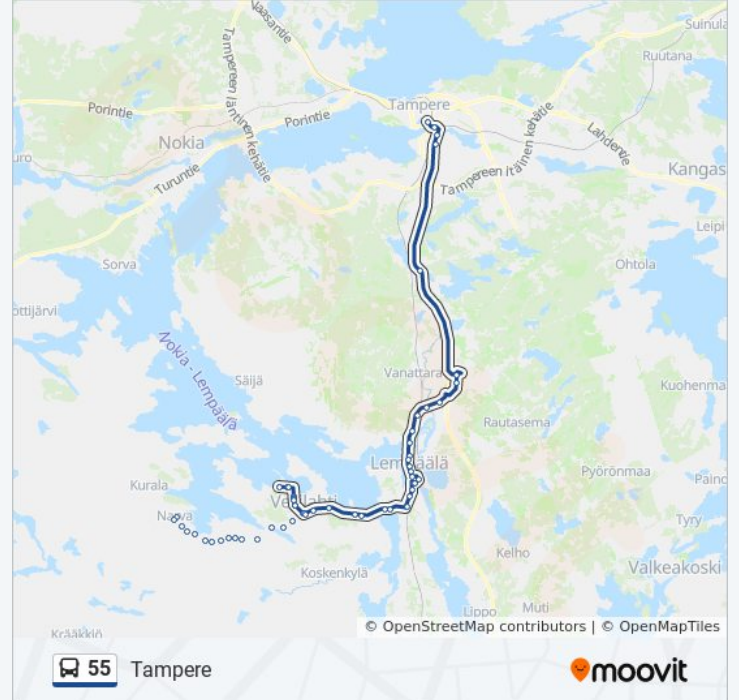

Ideapark

Ideapark Mt 130

Sääksjärvi Etl 38 P

Kuokkamaantie

Kaartotie

Tietotalo

Kohde: Vesilahti

35 pysäkkiä