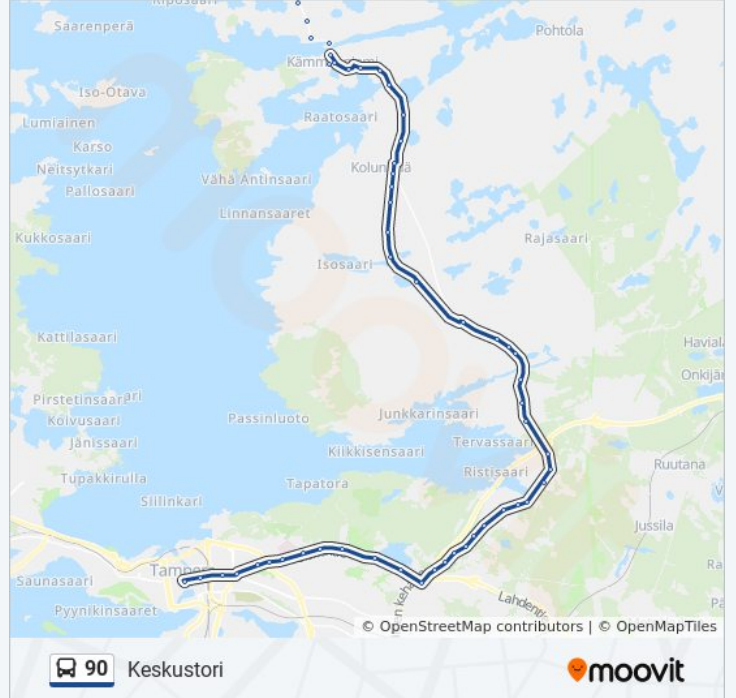

### 90 bussi Info

**Ohje:** Keskustori

**Pysäkit:** 64

**Matkan kesto:** 47 min

**Linjan yhteenveto:**

Värmälä  
Iso-Kartano  
Nuorajärvi  
Kolunkylä  
Kannisto  
Nokiniitty  
Urponmaa  
Eerola  
Vääräjärvi  
Vähäranta  
Eerolansuora Th  
Kiviojantie  
Sorilan Koulu E  
Sorila  
Sorilanjoenahde  
Heinontie  
Nurmi  
Vastarannankatu  
Lennosto  
Olkahinen  
Aitolahdentie 145  
Kolmala  
Kumpula  
Ahola  
Nikinväylä  
Aitolahdentie 95  
Atanväylä  
Aitolahdentie 75  
Atanpuisto  
Linnainmaa B  
Niihamankatu P  
Teiskontie 61  
Tenniskeskus