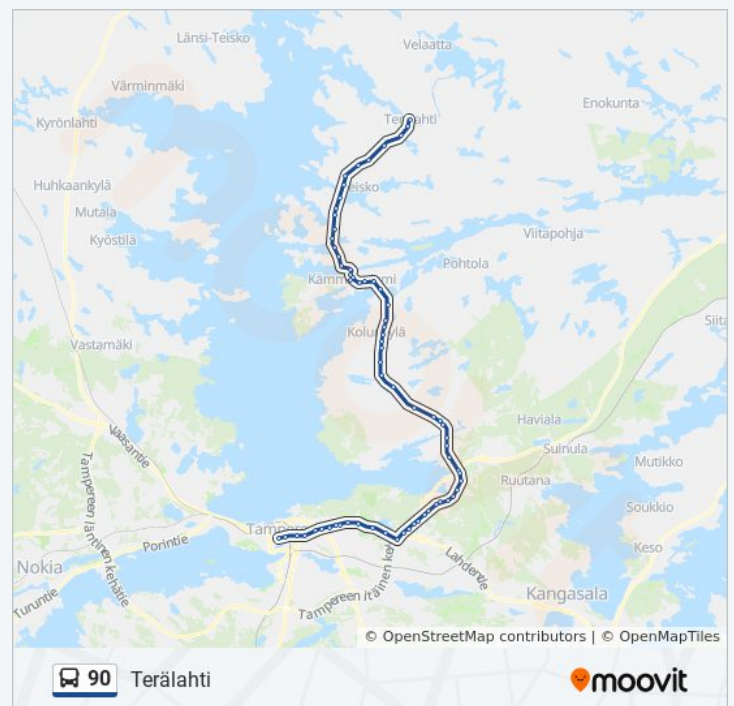

### 90 bussi Info

**Ohje:** Terälahti

**Pysäkit:** 67

**Matkan kesto:** 56 min

**Linjan yhteenveto:**

Eerolansuora Th

Vähäranta

Vääräjärvi