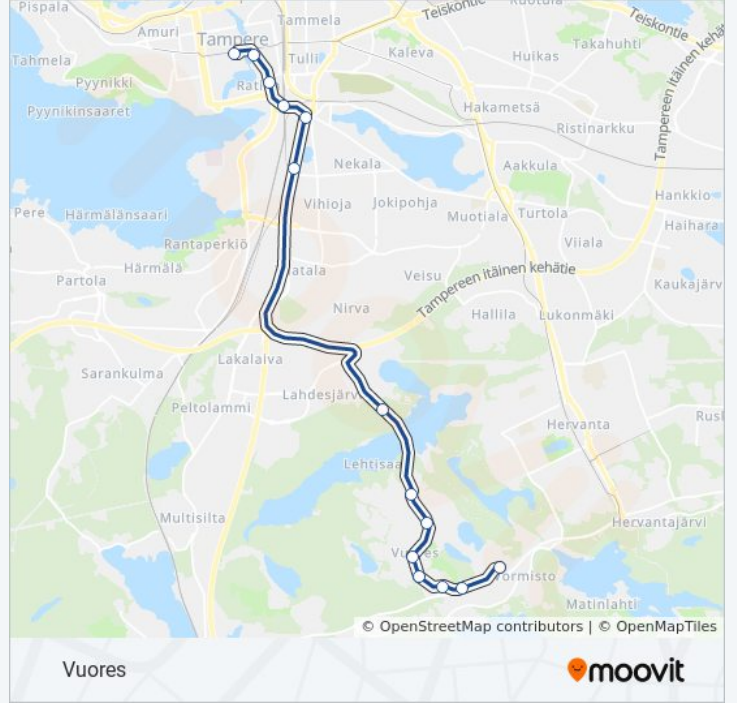

35 bussi -linjan aikataulut ja reittikartat ovat saatavilla offline-tilassa PDF-muodossa osoitteesta moovitapp.com. Näet osoitteesta [Moovit-sovellus](#) bussien live-aikataulut, juna-aikataulut tai metrojen aikataulut sekä kaikkien joukkoliikennevälineiden vaiheittaiset ohjeet kaupungissa Tampere.

[Tietoa Moovitista](#) • [MaaS-ratkaisut](#) • [Tuetut maat](#) • [Moovit - käyttäjien Yhteisö](#)

© 2024 Moovit - Kaikki Oikeudet Pidätetään

Tarkista live-saapumisajat