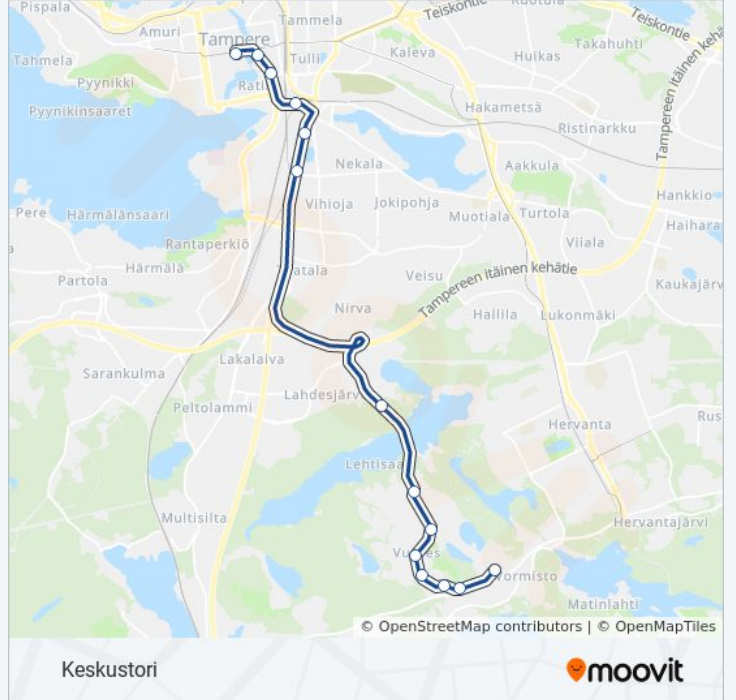

35

Keskustori

Käytä Sovellusta

35 bussi -linjalla (Keskustori) on 2 reittiä. Tavallisina arkipäivinä kulkemisajat ovat:

(1) Keskustori: 05:08 - 12:08(2) Vuores: 12:03 - 18:03

Käytä Moovit-sovellusta löytääksesi lähimmän 35 bussi -aseman ja selvitä, milloin seuraava 35 bussi saapuu.

Kohde: Keskustori

15 pysäkkiä

[NÄYTÄ LINJAN AIKATAULUT](#)

Mäyränmäki
Mäyränmäenkatu
Vuoreksen Koulu
Vuoreskeskus
Rimmi
Virolainen
Honkakuusenkatu
Västingimäki
Jalkaharpinkatu
Kuokkamaantie
Kaartotie
Tietotalo
Sorin Aukio F
Koskipuisto C
Keskustori

35 bussi Info

Ohje: Keskustori

Pysäkit: 15

Matkan kesto: 22 min

Linjan yhteenveto:

Keskustori

Kohde: Vuores

15 pysäkkiä

[NÄYTÄ LINJAN AIKATAULUT](#)

Keskustori

Koskipuisto D

Linja-Autoasema

Tampereen Valtatie

Viinikan Liittymä

Kuokkamaantie

Jalkaharpinkatu