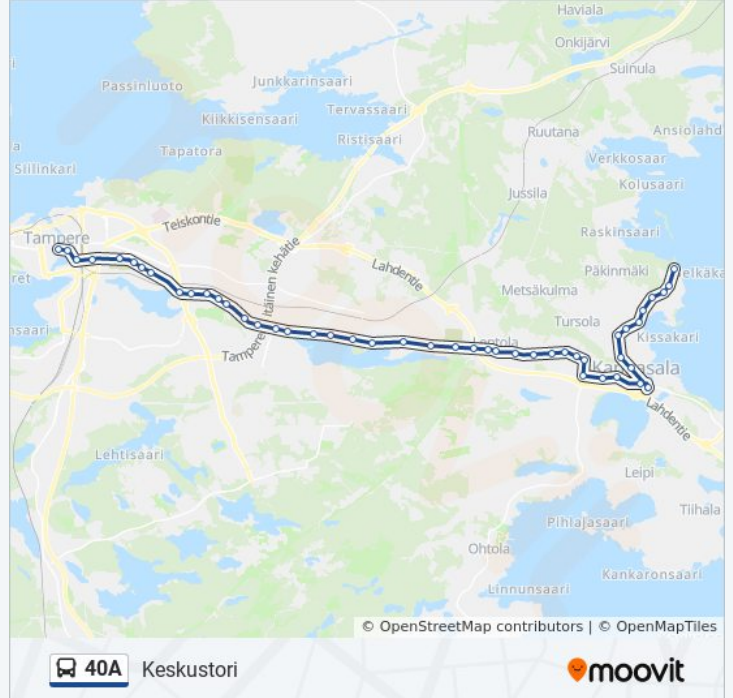

Aakkula

Messukylänkatu

Vuohensilta

Tilhentie

Kalevantie

Takojankatu

Tarkonpuisto

Yliopisto A

Sorin Aukio C

Koskipuisto C

Keskustori H

Kohde: Pikonlinna

50 pysäkkiä

[NÄYTÄ LINJAN AIKATAULUT](#)

Keskustori H

Koskipuisto D