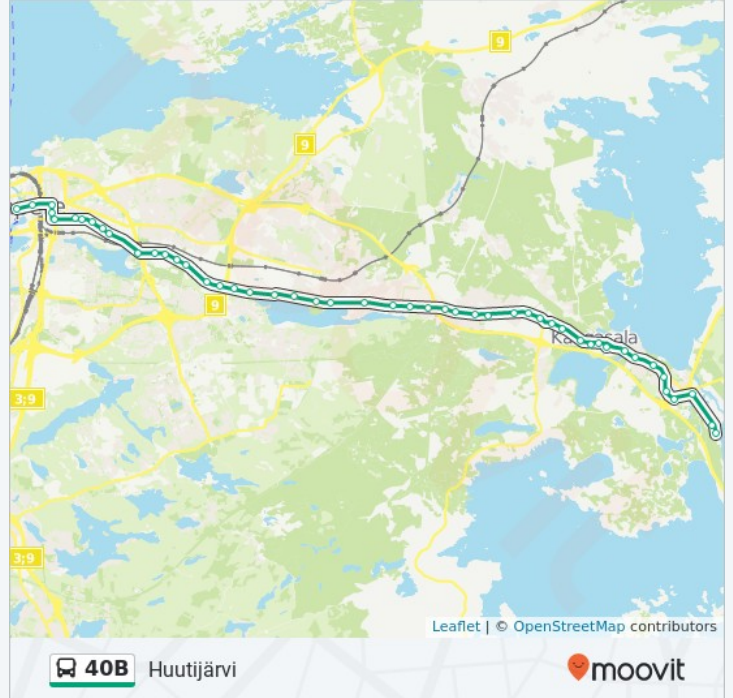

Liuttu
Pitkäjärvi
Ilkonmäki
Ilkko
Artturintie
Mämmisuo
Suorama
Pähkinäkallio
Kaijanaho
Korpitie
Pikonkangas
Paloasema
Tredu Kangasala
Tarpila
Urkutehdas
Kirkkomaa
Kangasala B
Kuohunlahti
Herttualantie
Jousitie
Mäyrävuori
Jokioistentie
Kirvesmiehentie
Huutijärvi

Kohde: Keskustori

46 pysäkkiä

[NÄYTÄ LINJAN AIKATAULUT](#)

Huutijärvi
Kirvesmiehentie
Jokioistentie
Mäyrävuori
Jousitie

40B bussi Aikataulu

Keskustori Reitin aikataulu:

maanantai	04:35 - 19:25
tiistai	04:35 - 19:25
keskiviikko	04:35 - 19:25
torstai	04:35 - 19:25
perjantai	08:40 - 15:55
lauantai	Ei Toiminnassa