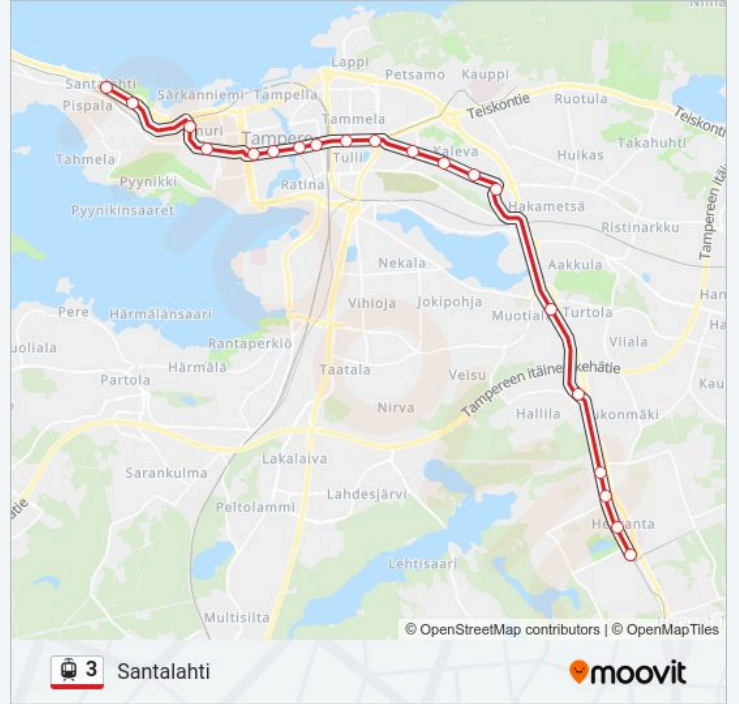

3 raitiovaunu -linjalla (Sorin Aukio) on 3 reittiä. Tavallisina arkipäivinä kulkemisajat ovat:

(1) Sorin Aukio: 04:24 - 00:58(2) Hervanta: 04:56 - 01:33(3) Santalahti: 04:39 - 05:54

Käytä Moovit-sovellusta löytääksesi lähimmän 3 raitiovaunu -aseman ja selvitä, milloin seuraava 3 raitiovaunu saapuu.

3 raitiovaunu Aikataulu

Hervanta Reitin aikataulu:

maanantai	04:56 - 01:33
tiistai	04:56 - 01:33
keskiviikko	04:56 - 01:33
torstai	04:56 - 01:33
perjantai	04:56 - 02:33
lauantai	03:03 - 02:33
sunnuntai	03:03 - 00:33

3 raitiovaunu Info

Ohje: Hervanta

Pysäkit: 23

Matkan kesto: 27 min

Linjan yhteenveto:

Tikkutehdas A

Santalahti A

3 raitiovaunu -linjan aikataulut ja reittikartat ovat saatavilla offline-tilassa PDF-muodossa osoitteesta moovitapp.com. Näet osoitteesta Moovit-sovellus bussien live-aikataulut, juna-aikataulut tai metrojen aikataulut sekä kaikkien joukkoliikennevälineiden vaiheittaiset ohjeet kaupungissa Tampere.