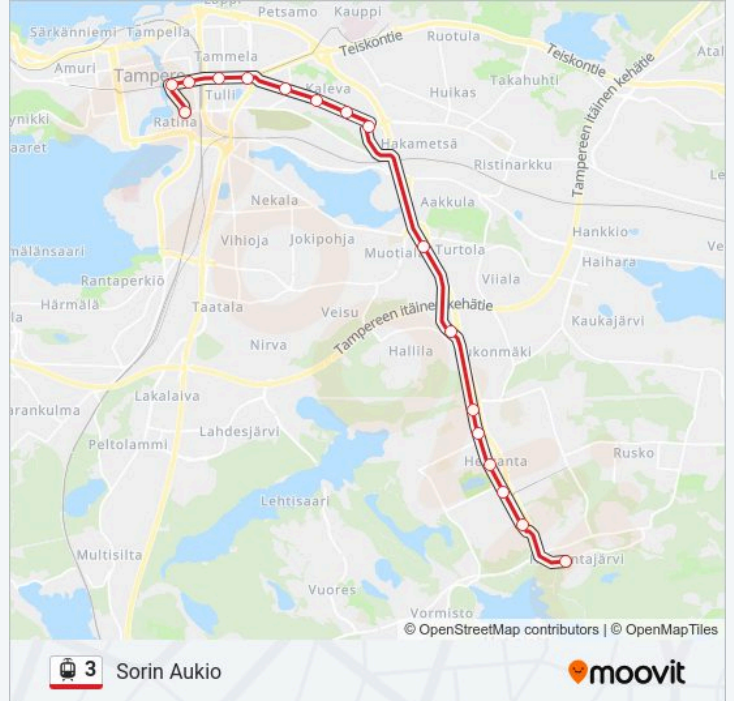

Kohde: Sorin Aukio

17 pysäkkiä

[NÄYTÄ LINJAN AIKATAULUT](#)

Hervantajärvi A
Etelä-Hervanta A
Hervannan Kampus A
Hervantakeskus A
Opiskelija A
Pohjois-Hervanta A
Hallila A
Turtola A
Hakametsä A
Kalevanrinne A
Uintikeskus A
Kaleva A
Sammonaukio A
Tulli A
Rautatieasema A
Koskipuisto A
Sorin Aukio A

3 raitiovaunu Aikataulu

Sorin Aukio Reitin aikataulu:

maanantai	04:24 - 00:58
tiistai	04:24 - 00:58
keskiviikko	04:24 - 00:58
torstai	04:24 - 00:58
perjantai	04:24 - 02:58
lauantai	03:28 - 02:58
sunnuntai	03:28 - 23:58

3 raitiovaunu Info

Ohje: Sorin Aukio

Pysäkit: 17

Matkan kesto: 27 min

Linjan yhteenveto:

Kohde: Hervanta

23 pysäkkiä

[NÄYTÄ LINJAN AIKATAULUT](#)