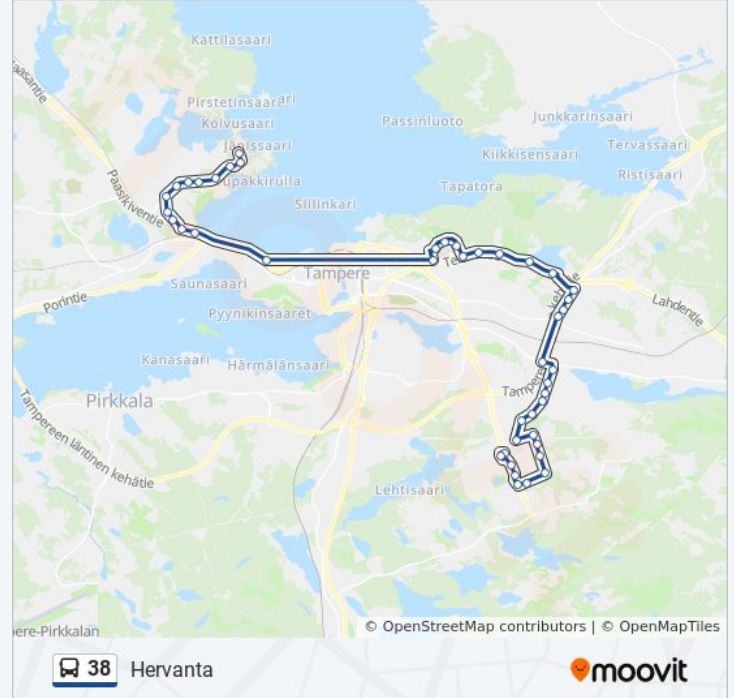

Hepolamminkatu

Työpajanraitti

Kytömaankatu

Ratikkavarikko C

Hermia

Hervannan Paloasema

Hervannan Kampus

Hervantakeskus D

Opiskelija C

Hervanta

Kohde: Lentävänniemi

39 pysäkkiä

[NÄYTÄ LINJAN AIKATAULUT](#)

Hervanta

Tieteenkatu 24

Vaajakatu