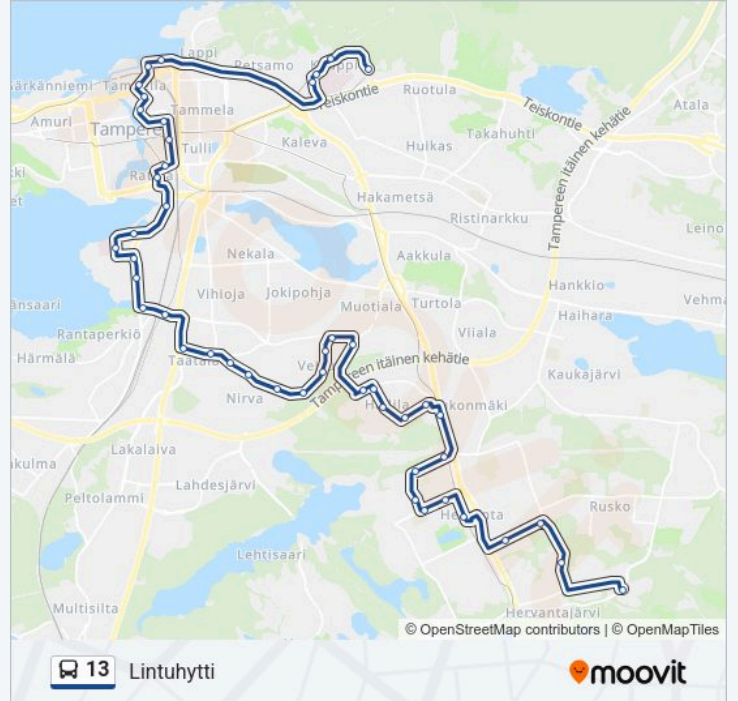

Kanjoninkatu 4

Hervannan Jäähalli

Muroleenkatu

Ahvenisjärven Koulu

Hervannan Uimahalli

Hervantakeskus F

Hermia

Ratikkavarikko B

### Kohde: Tays

48 pysäkkiä

[NÄYTÄ LINJAN AIKATAULUT](#)

Lintuhytti

Kosti Elon Katu

Ratikkavarikko A

Hermia