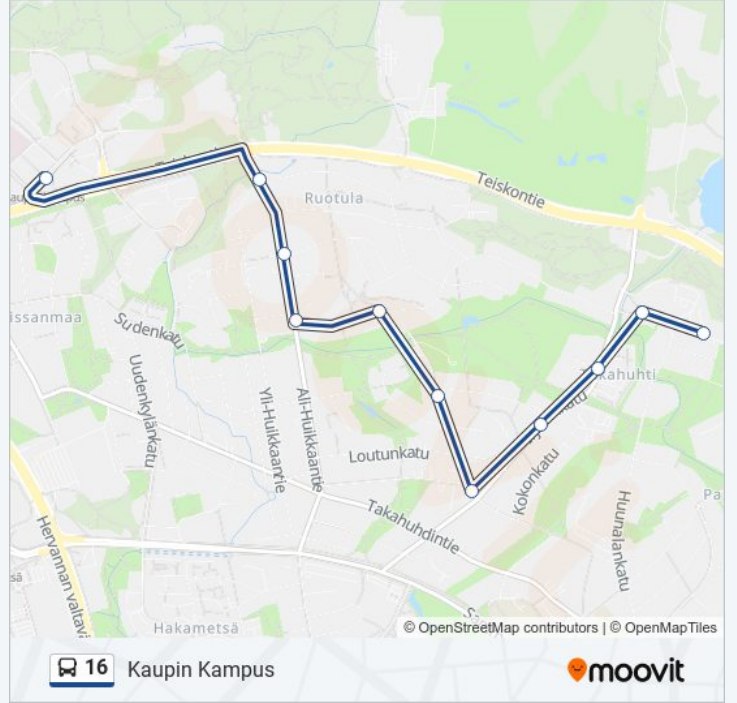

Kohde: Irjala

12 pysäkkiä

[NÄYTÄ LINJAN AIKATAULUT](#)

Kaupin Kampus
Hoitokoti
Yli-Huikkaantie
Laalahdenkatu
Lautasenkatu
Kuusimäenkatu 33
Kolarinkatu
Irjalankatu 18
Irjalankatu 42
Linnahaankatu
Kirjavaisenkatu
Irjala

16 bussi Info**Ohje:** Irjala**Pysäkit:** 12**Matkan kesto:** 8 min**Linjan yhteenveto:**

Kohde: Kaupin Kampus

11 pysäkkiä

[NÄYTÄ LINJAN AIKATAULUT](#)

Irjala
Kirjavaisenkatu
Linnahaankatu
Irjalankatu 29
Irjalanaukio
Kolarinkatu
Kuusenmäenrinne
Lautasenkatu
Laalahdenkatu
Yli-Huikkaantie
Kaupin Kampus

16 bussi Aikataulu

Kaupin Kampus Reitin aikataulu:

maanantai	05:49 - 22:49
tiistai	05:49 - 22:49
keskiviikko	05:49 - 22:49
torstai	05:49 - 22:49
perjantai	05:49 - 22:49
lauantai	06:47 - 22:49
sunnuntai	08:49 - 22:19

16 bussi Info

Ohje: Kaupin Kampus

Pysäkit: 11

Matkan kesto: 11 min

Linjan yhteenveto:

16 bussi-linjan aikataulut ja reittikartat ovat saatavilla offline-tilassa PDF-muodossa osoitteesta moovitapp.com. Näet osoitteesta [Moovit-sovellus](#) bussien live-aikataulut, juna-aikataulut tai metrojen aikataulut sekä kaikkien joukkoliikennevälineiden vaiheittaiset ohjeet kaupungissa Tampere.