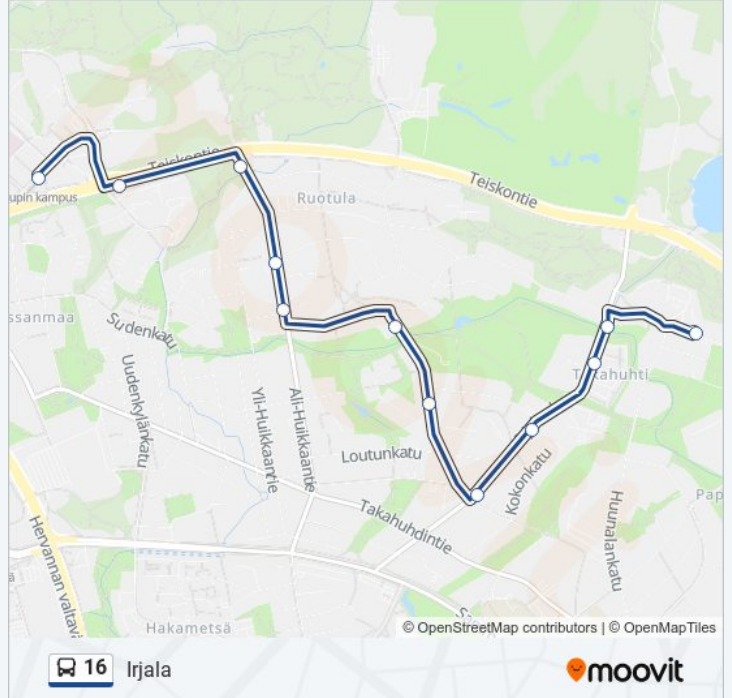

16 bussi -linjalla (Irjala) on 2 reittiä. Tavallisina arkipäivinä kulkemisajat ovat:

(1) Irjala: 06:01 - 23:01 (2) Kaupin Kampus: 05:49 - 22:49

Käytä Moovit-sovellusta löytääksesi lähimmän 16 bussi -aseman ja selvitä, milloin seuraava 16 bussi saapuu.

Kohde: Irjala

12 pysäkkiä

[NÄYTÄ LINJAN AIKATAULUT](#)

Kaupin Kampus
Hoitokoti
Yli-Huikkaantie
Laalahdenkatu
Lautasenkatu
Kuusimäenkatu 33
Kolarinkatu
Irjalankatu 18
Irjalankatu 42
Linnahaankatu
Kirjavaisenkatu
Irjala

16 bussi Info**Ohje:** Irjala**Pysäkit:** 12**Matkan kesto:** 8 min**Linjan yhteenveto:**

Kohde: Kaupin Kampus

11 pysäkkiä

[NÄYTÄ LINJAN AIKATAULUT](#)

Irjala
Kirjavaisenkatu
Linnahaankatu
Irjalankatu 29
Irjalanaukio
Kolarinkatu
Kuusenmäenrinne
Lautasenkatu
Laalahdenkatu
Yli-Huikkaantie
Kaupin Kampus