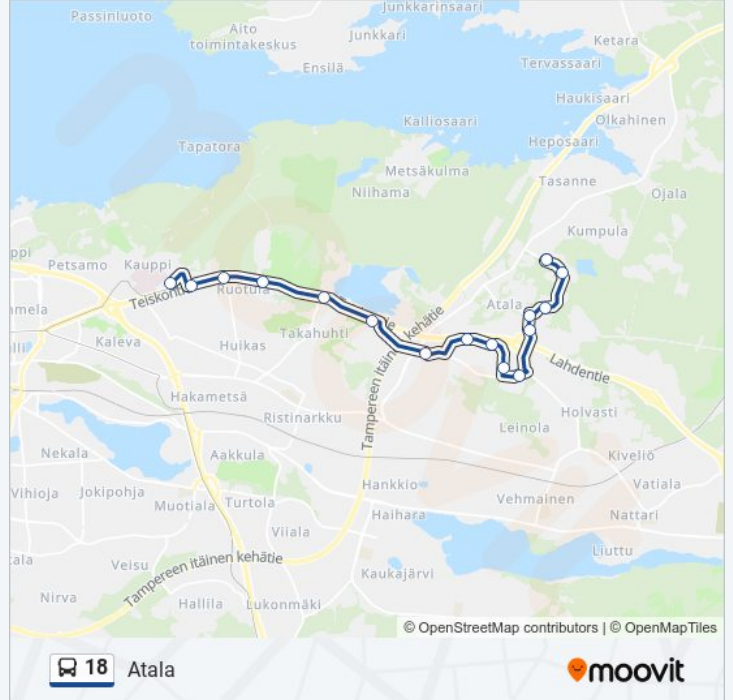

Kohde: Atala

16 pysäkkiä

[NÄYTÄ LINJAN AIKATAULUT](#)

Kaupin Kampus

Hoitokoti

Ali-Huikkaantie

Tenniskeskus

Alasjärvi

Niihamankatu E

Linnainmaa E

Pikkupiiankatu

Piettasenkatu

Piettasenristi

Leinolan Koulu

Rissonkatu

Orimuskatu 80

Nikinväylä

Ahkionkatu

Atala

18 bussi Aikataulu

Atala Reitin aikataulu:

maanantai	05:46 - 23:31
tiistai	05:46 - 23:31
keskiviikko	05:46 - 23:31
torstai	05:46 - 23:31
perjantai	05:46 - 23:31
lauantai	06:46 - 23:31
sunnuntai	06:46 - 22:31

18 bussi Info

Ohje: Atala

Pysäkit: 16

Matkan kesto: 17 min

Linjan yhteenveto:

Kohde: Kaupin Kampus

15 pysäkkiä

[NÄYTÄ LINJAN AIKATAULUT](#)