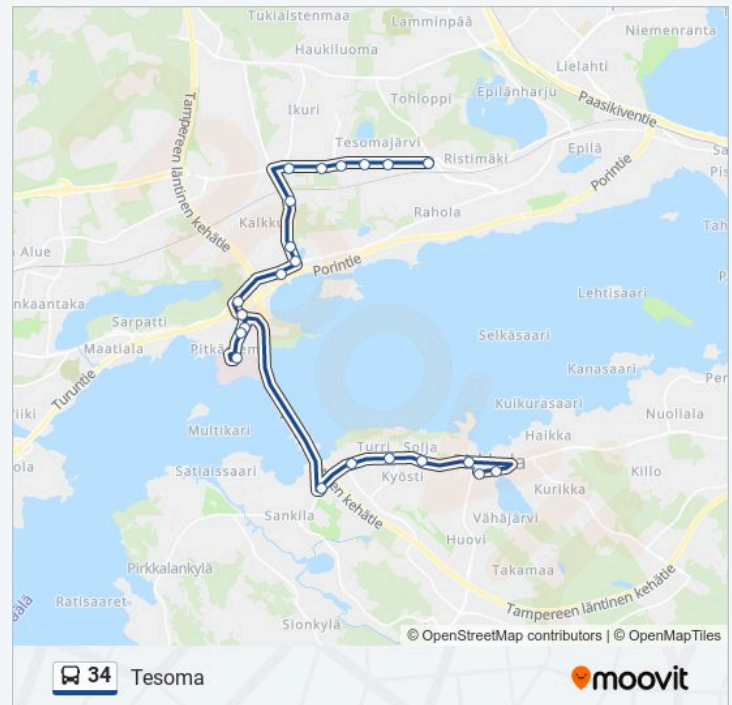

34 bussi Info

Ohje: Tesoma

Pysäkit: 22

Matkan kesto: 22 min

Linjan yhteenveto:

Kohde: Tredu Pirkkala

43 pysäkkiä

[NÄYTÄ LINJAN AIKATAULUT](#)