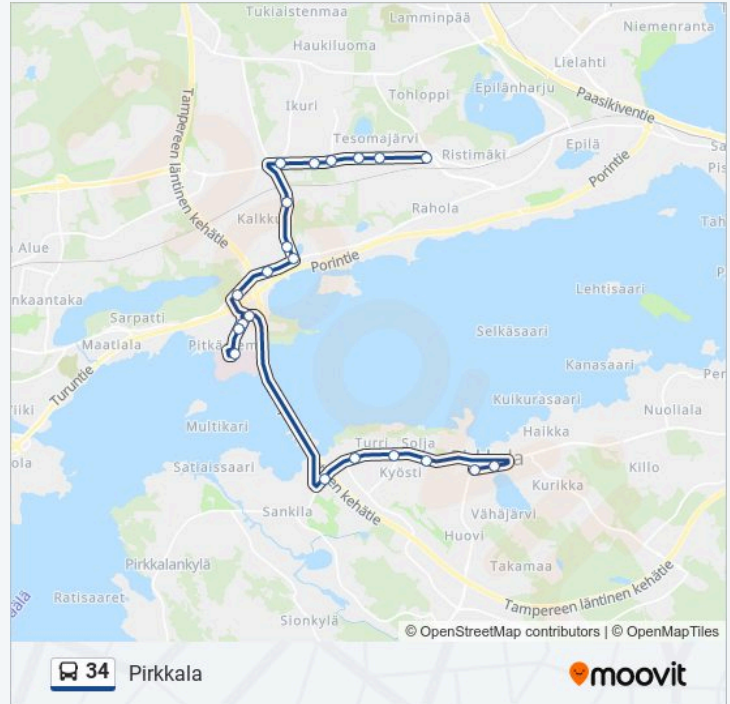

Pitkäniementie

Ryttylänmäki

Turri

Kyösti

Solja

Suuppa

Pirkkala

34 bussi Info

Ohje: Pirkkala

Pysäkit: 21

Matkan kesto: 24 min

Linjan yhteenveto:

Kohde: Pirkkalan Lennosto

45 pysäkkiä

[NÄYTÄ LINJAN AIKATAULUT](#)

Lielähti E