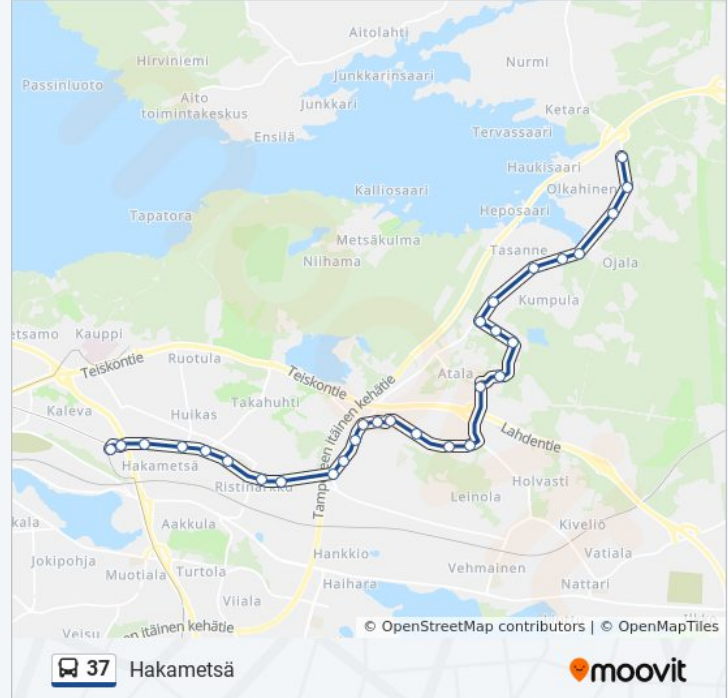

Takahuhdin Koulu

Irjalankatu

Sammon Valtatie

Uusikylä

Hakametsä E

Hakametsä D

Kohde: Olkahinen

27 pysäkkiä

[NÄYTÄ LINJAN AIKATAULUT](#)

Hakametsä C

Hakametsä F

Uusikylä

Sammon Vt 10

Irjalankatu

Takahuhdin Koulu

Ristinarkuntie

Kässälä

Leinolankatu

Linnainmaa F

Linnainmaa C

Atanpuisto

Atalankatu

Metsästäjänkatu

Kelkkakatu

Nikinväylä

Ahkionkatu

Atala

37 bussi Aikataulu

Olkahinen Reitin aikataulu:

maanantai	13:30 - 16:30
tiistai	13:30 - 16:30
keskiviikko	13:30 - 16:30
torstai	13:30 - 16:30
perjantai	13:30 - 16:30
lauantai	Ei Toiminnassa
sunnuntai	Ei Toiminnassa

37 bussi Info

Ohje: Olkahinen

Pysäkit: 27

Matkan kesto: 24 min

Linjan yhteenveto: